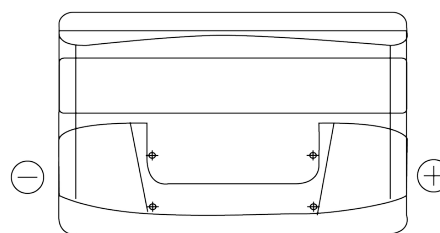

**Produkt oversigt**

Batterier til Biler

**Excell EB852**

Bestil nr.	EB852
Technology	Flooded
EAN/GTIN	3661024034661
Spænding	12 V
Kapacitet	85 Ah
CCA	760 A
Længde	353 mm
Bredde	175 mm
Højde	175 mm
Kasse størrelse	LB5
Polstilling	ETN 0
Poltype	EN taper post
Bundbespænding	B13
Vægt (med forbehold)	19.40 kg

**Polstilling****Poltype**

Ø19.5

Ø17.9

Positive Terminal

Negative Terminal

**Bundbespænding**

5 notches

Design, funktioner og specifikationer kan ændres uden varsel. Vi fraskriver os enhver repræsentation eller garanti, udtrykkelig eller underforstået, vedrørende data eller anbefalinger og er under ingen omstændigheder ansvarlige for tab eller skader, der hævdes at være opstået som følge heraf. Nogle produkter er muligvis ikke tilgængelige på dit lokale marked.