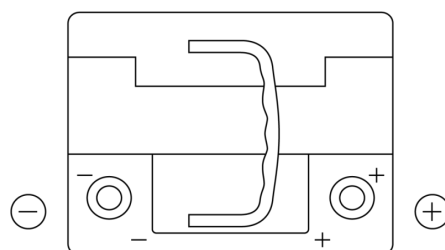

Produkt oversigt

Batterier til Biler

EFB TL550

| | |
|----------------------|---------------|
| Bestil nr. | TL550 |
| Technology | EFB |
| EAN/GTIN | 3661024056670 |
| Spænding | 12 V |
| Kapacitet | 55.0 Ah |
| CCA | 540 A |
| Længde | 207 mm |
| Bredde | 175 mm |
| Højde | 190 mm |
| Kasse størrelse | L01 |
| Polstilling | ETN 0 |
| Poltype | EN taper post |
| Bundbespænding | B13 |
| Vægt (med forbehold) | 14.10 kg |

Polstilling

Poltype

Positive Terminal

Negative Terminal

Bundbespænding

Design, funktioner og specifikationer kan ændres uden varsel. Vi fraskriver os enhver repræsentation eller garanti, udtrykkelig eller underforstået, vedrørende data eller anbefalinger og er under ingen omstændigheder ansvarlige for tab eller skader, der hævdes at være opstået som følge heraf. Nogle produkter er muligvis ikke tilgængelige på dit lokale marked.