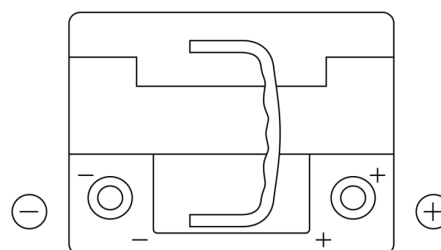

Produkt oversigt

Batterier til Biler

EFB TL550

Bestil nr.	TL550
Technology	EFB
EAN/GTIN	3661024056670
Spænding	12 V
Kapacitet	55.0 Ah
CCA	540 A
Længde	207 mm
Bredde	175 mm
Højde	190 mm
Kasse størrelse	L01
Polstilling	ETN 0
Poltype	EN taper post
Bundbespænding	B13
Vægt (med forbehold)	14.10 kg

Polstilling

Poltype

Positive Terminal

Negative Terminal

Bundbespænding

Design, funktioner og specifikationer kan ændres uden varsel. Vi fraskriver os enhver repræsentation eller garanti, udtrykkelig eller underforstået, vedrørende data eller anbefalinger og er under ingen omstændigheder ansvarlige for tab eller skader, der hævdes at være opstået som følge heraf. Nogle produkter er muligvis ikke tilgængelige på dit lokale marked.