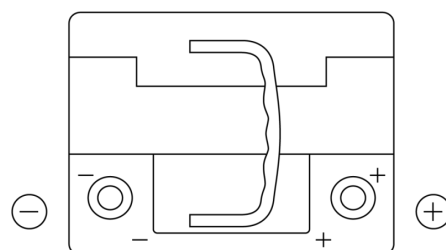

Produkt oversigt

Batterier til Biler

EFB TL550

Bestil nr.	TL550
Technology	EFB
EAN/GTIN	3661024056670
Spænding	12 V
Kapacitet	55.0 Ah
CCA	540 A
Længde	207 mm
Bredde	175 mm
Højde	190 mm
Kasse størrelse	L01
Polstilling	ETN 0
Poltype	EN taper post
Bundbespænding	B13
Vægt (med forbehold)	14.10 kg

Polstilling

Poltype

Positive Terminal

Negative Terminal

Bundbespænding

Design, funktioner og specifikationer kan ændres uden varsel. Vi fraskriver os enhver repræsentation eller garanti, udtrykkelig eller underforstået, vedrørende data eller anbefalinger og er under ingen omstændigheder ansvarlige for tab eller skader, der hævdes at være opstået som følge heraf. Nogle produkter er muligvis ikke tilgængelige på dit lokale marked.