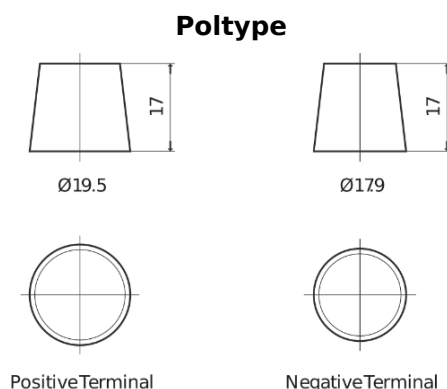

Produkt oversigt

Batterier til Biler

EFB TL1050

Bestil nr.	TL1050
Technology	EFB
EAN/GTIN	3661024057097
Spænding	12 V
Kapacitet	105.0 Ah
CCA	950 A
Længde	392 mm
Bredde	175 mm
Højde	190 mm
Kasse størrelse	L06
Polstilling	ETN 0
Poltype	EN taper post
Bundbespænding	B13
Vægt (med forbehold)	27.20 kg