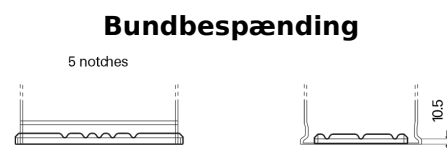

Produkt oversigt

Batterier til Biler

EFB TL1050

Bestil nr.	TL1050
Technology	EFB
EAN/GTIN	3661024057097
Spænding	12 V
Kapacitet	105.0 Ah
CCA	950 A
Længde	392 mm
Bredde	175 mm
Højde	190 mm
Kasse størrelse	L06
Polstilling	ETN 0
Poltype	EN taper post
Bundbespænding	B13
Vægt (med forbehold)	27.20 kg