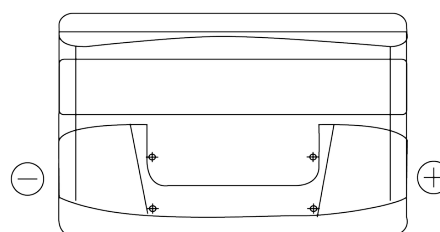

### Power DB852

Bestil nr.	DB852
Technology	Flooded
EAN/GTIN	3661024024662
Spænding	12 V
Kapacitet	85 Ah
CCA	760 A
Længde	353 mm
Bredde	175 mm
Højde	175 mm
Kasse størrelse	LB5
Polstilling	ETN 0
Poltype	EN taper post
Bundbespænding	B13
Vægt (med forbehold)	19.40 kg

#### Poltype

Ø19.5

Ø179

Positive Terminal

Negative Terminal