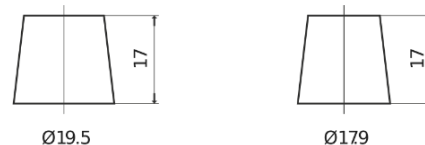

Produkt oversigt

Batterier til Biler

EFB TL1000

Bestil nr.	TL1000
Technology	EFB
EAN/GTIN	3661024057134
Spænding	12 V
Kapacitet	100.0 Ah
CCA	900 A
Længde	353 mm
Bredde	175 mm
Højde	190 mm
Kasse størrelse	L05
Polstilling	ETN 0
Poltype	EN taper post
Bundbespænding	B13
Vægt (med forbehold)	25.50 kg

Polstilling

Poltype

Bundbespænding

Design, funktioner og specifikationer kan ændres uden varsel. Vi fraskriver os enhver repræsentation eller garanti, udtrykkelig eller underforstået, vedrørende data eller anbefalinger og er under ingen omstændigheder ansvarlige for tab eller skader, der hævdes at være opstået som følge heraf. Nogle produkter er muligvis ikke tilgængelige på dit lokale marked.