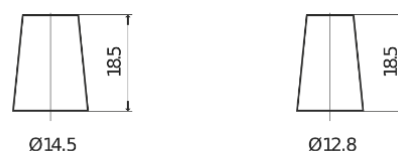

Batterier til Biler

Formula FB356

Bestil nr.	FB356
Technology	Flooded
EAN/GTIN	3661024044332
Spænding	12 V
Kapacitet	35 Ah
CCA	240 A
Længde	187 mm
Bredde	127 mm
Højde	220 mm
Kasse størrelse	B19
Polstilling	ETN 0
Poltype	JIS taper post
Bundbespænding	B0
Vægt (med forbehold)	8.90 kg

Polstilling

Poltype

Bundbespænding

Design, funktioner og specifikationer kan ændres uden varsel. Vi fraskriver os enhver repræsentation eller garanti, udtrykkelig eller underforstået, vedrørende data eller anbefalinger og er under ingen omstændigheder ansvarlige for tab eller skader, der hævdes at være opstået som følge heraf. Nogle produkter er muligvis ikke tilgængelige på dit lokale marked.