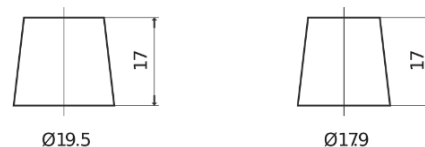

Produkt oversigt

Batterier til Biler

AGM TK960

Bestil nr.	TK960
Technology	AGM
EAN/GTIN	3661024057653
Spænding	12 V
Kapacitet	96.0 Ah
CCA	850 A
Længde	353 mm
Bredde	175 mm
Højde	190 mm
Kasse størrelse	L05
Polstilling	ETN 0
Poltype	EN taper post
Bundbespænding	B13
Vægt (med forbehold)	26.10 kg

Polstilling

Poltype

Bundbespænding

Design, funktioner og specifikationer kan ændres uden varsel. Vi fraskriver os enhver repræsentation eller garanti, udtrykkelig eller underforstået, vedrørende data eller anbefalinger og er under ingen omstændigheder ansvarlige for tab eller skader, der hævdes at være opstået som følge heraf. Nogle produkter er muligvis ikke tilgængelige på dit lokale marked.