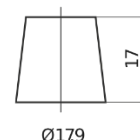

Produkt oversigt

Batterier til Biler

AGM TK960

Bestil nr.	TK960
Technology	AGM
EAN/GTIN	3661024057653
Spænding	12 V
Kapacitet	96.0 Ah
CCA	850 A
Længde	353 mm
Bredde	175 mm
Højde	190 mm
Kasse størrelse	L05
Polstilling	ETN 0
Poltype	EN taper post
Bundbespænding	B13
Vægt (med forbehold)	26.10 kg

Polstilling**Poltype**

Ø19,5

Ø17,9

Positive Terminal

Negative Terminal

Bundbespænding

5 notches

Design, funktioner og specifikationer kan ændres uden varsel. Vi fraskriver os enhver repræsentation eller garanti, udtrykkelig eller underforstået, vedrørende data eller anbefalinger og er under ingen omstændigheder ansvarlige for tab eller skader, der hævdes at være opstået som følge heraf. Nogle produkter er muligvis ikke tilgængelige på dit lokale marked.