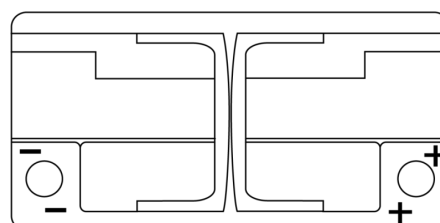

Produkt oversigt

Batterier til Biler

AGM TK960

Bestil nr.	TK960
Technology	AGM
EAN/GTIN	3661024057653
Spænding	12 V
Kapacitet	96.0 Ah
CCA	850 A
Længde	353 mm
Bredde	175 mm
Højde	190 mm
Kasse størrelse	L05
Polstilling	ETN 0
Poltype	EN taper post
Bundbespænding	B13
Vægt (med forbehold)	26.10 kg

Polstilling

Poltype

PositiveTerminal

NegativeTerminal

Bundbespænding

Design, funktioner og specifikationer kan ændres uden varsel. Vi fraskriver os enhver repræsentation eller garanti, udtrykkelig eller underforstået, vedrørende data eller anbefalinger og er under ingen omstændigheder ansvarlige for tab eller skader, der hævdes at være opstået som følge heraf. Nogle produkter er muligvis ikke tilgængelige på dit lokale marked.