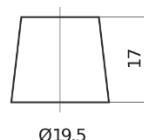

Produkt oversigt

Batterier til Biler

AGM TK960

Bestil nr.	TK960
Technology	AGM
EAN/GTIN	3661024057653
Spænding	12 V
Kapacitet	96.0 Ah
CCA	850 A
Længde	353 mm
Bredde	175 mm
Højde	190 mm
Kasse størrelse	L05
Polstilling	ETN 0
Poltype	EN taper post
Bundbespænding	B13
Vægt (med forbehold)	26.10 kg

Polstilling**Poltype**

Ø19,5

Ø17,9

Positive Terminal

Negative Terminal

Bundbespænding

5 notches

Design, funktioner og specifikationer kan ændres uden varsel. Vi fraskriver os enhver repræsentation eller garanti, udtrykkelig eller underforstået, vedrørende data eller anbefalinger og er under ingen omstændigheder ansvarlige for tab eller skader, der hævdes at være opstået som følge heraf. Nogle produkter er muligvis ikke tilgængelige på dit lokale marked.