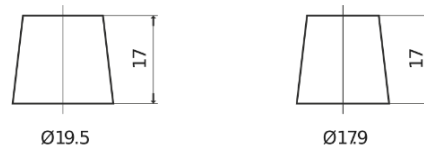

Produkt oversigt

Batterier til Biler

AGM TK960

Bestil nr.	TK960
Technology	AGM
EAN/GTIN	3661024057653
Spænding	12 V
Kapacitet	96.0 Ah
CCA	850 A
Længde	353 mm
Bredde	175 mm
Højde	190 mm
Kasse størrelse	L05
Polstilling	ETN 0
Poltype	EN taper post
Bundbespænding	B13
Vægt (med forbehold)	26.10 kg

Polstilling

Poltype

Bundbespænding

Design, funktioner og specifikationer kan ændres uden varsel. Vi fraskriver os enhver repræsentation eller garanti, udtrykkelig eller underforstået, vedrørende data eller anbefalinger og er under ingen omstændigheder ansvarlige for tab eller skader, der hævdes at være opstået som følge heraf. Nogle produkter er muligvis ikke tilgængelige på dit lokale marked.