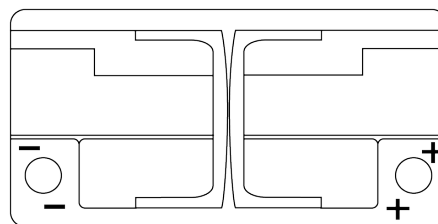

Produkt oversigt

Batterier til Biler

AGM TK960

Bestil nr.	TK960
Technology	AGM
EAN/GTIN	3661024057653
Spænding	12 V
Kapacitet	96.0 Ah
CCA	850 A
Længde	353 mm
Bredde	175 mm
Højde	190 mm
Kasse størrelse	L05
Polstilling	ETN 0
Poltype	EN taper post
Bundbespænding	B13
Vægt (med forbehold)	26.10 kg

Polstilling**Poltype**

Ø19,5

Ø17,9

Positive Terminal

Negative Terminal

Bundbespænding

5 notches

Design, funktioner og specifikationer kan ændres uden varsel. Vi fraskriver os enhver repræsentation eller garanti, udtrykkelig eller underforstået, vedrørende data eller anbefalinger og er under ingen omstændigheder ansvarlige for tab eller skader, der hævdes at være opstået som følge heraf. Nogle produkter er muligvis ikke tilgængelige på dit lokale marked.