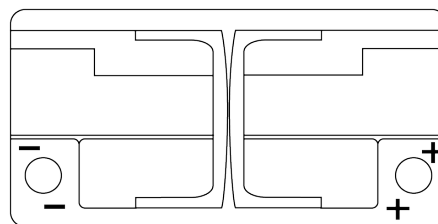

Produkt oversigt

Batterier til Biler

AGM TK950

Bestil nr.	TK950
Technology	AGM
EAN/GTIN	3661024055741
Spænding	12 V
Kapacitet	95.0 Ah
CCA	850 A
Længde	353 mm
Bredde	175 mm
Højde	190 mm
Kasse størrelse	L05
Polstilling	ETN 0
Poltype	EN taper post
Bundbespænding	B13
Vægt (med forbehold)	26.10 kg

Polstilling**Poltype**

Positive Terminal

Negative Terminal

Bundbespænding

Design, funktioner og specifikationer kan ændres uden varsel. Vi fraskriver os enhver repræsentation eller garanti, udtrykkelig eller underforstået, vedrørende data eller anbefalinger og er under ingen omstændigheder ansvarlige for tab eller skader, der hævdes at være opstået som følge heraf. Nogle produkter er muligvis ikke tilgængelige på dit lokale marked.