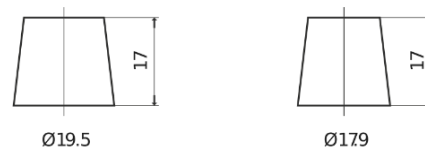

Produkt oversigt

Batterier til Biler

AGM TK950

Bestil nr.	TK950
Technology	AGM
EAN/GTIN	3661024055741
Spænding	12 V
Kapacitet	95.0 Ah
CCA	850 A
Længde	353 mm
Bredde	175 mm
Højde	190 mm
Kasse størrelse	L05
Polstilling	ETN 0
Poltype	EN taper post
Bundbespænding	B13
Vægt (med forbehold)	26.10 kg

Polstilling

Poltype

Bundbespænding

Design, funktioner og specifikationer kan ændres uden varsel. Vi fraskriver os enhver repræsentation eller garanti, udtrykkelig eller underforstået, vedrørende data eller anbefalinger og er under ingen omstændigheder ansvarlige for tab eller skader, der hævdes at være opstået som følge heraf. Nogle produkter er muligvis ikke tilgængelige på dit lokale marked.