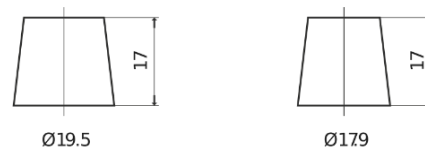

**Produkt oversigt**

Batterier til Biler

**AGM TK950**

Bestil nr.	TK950
Technology	AGM
EAN/GTIN	3661024055741
Spænding	12 V
Kapacitet	95.0 Ah
CCA	850 A
Længde	353 mm
Bredde	175 mm
Højde	190 mm
Kasse størrelse	L05
Polstilling	ETN 0
Poltype	EN taper post
Bundbespænding	B13
Vægt (med forbehold)	26.10 kg

**Polstilling**

**Poltype**

PositiveTerminal

NegativeTerminal

**Bundbespænding**

Design, funktioner og specifikationer kan ændres uden varsel. Vi fraskriver os enhver repræsentation eller garanti, udtrykkelig eller underforstået, vedrørende data eller anbefalinger og er under ingen omstændigheder ansvarlige for tab eller skader, der hævdes at være opstået som følge heraf. Nogle produkter er muligvis ikke tilgængelige på dit lokale marked.