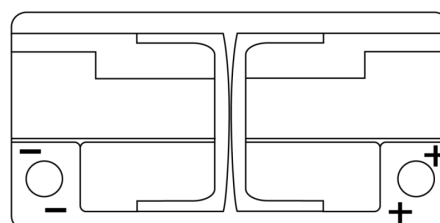

Produkt oversigt

Batterier til Biler

AGM TK950

Bestil nr.	TK950
Technology	AGM
EAN/GTIN	3661024055741
Spænding	12 V
Kapacitet	95.0 Ah
CCA	850 A
Længde	353 mm
Bredde	175 mm
Højde	190 mm
Kasse størrelse	L05
Polstilling	ETN 0
Poltype	EN taper post
Bundbespænding	B13
Vægt (med forbehold)	26.10 kg

Polstilling

Poltype

PositiveTerminal

NegativeTerminal

Bundbespænding

Design, funktioner og specifikationer kan ændres uden varsel. Vi fraskriver os enhver repræsentation eller garanti, udtrykkelig eller underforstået, vedrørende data eller anbefalinger og er under ingen omstændigheder ansvarlige for tab eller skader, der hævdes at være opstået som følge heraf. Nogle produkter er muligvis ikke tilgængelige på dit lokale marked.