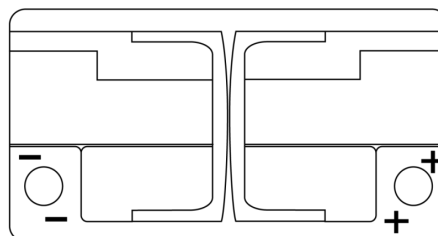

Produkt oversigt

Batterier til Biler

AGM TK820

Bestil nr.	TK820
Technology	AGM
EAN/GTIN	3661024057646
Spænding	12 V
Kapacitet	82.0 Ah
CCA	800 A
Længde	315 mm
Bredde	175 mm
Højde	190 mm
Kasse størrelse	L04
Polstilling	ETN 0
Poltype	EN taper post
Bundbespænding	B13
Vægt (med forbehold)	23.30 kg

Polstilling**Poltype****Bundbespænding**

Design, funktioner og specifikationer kan ændres uden varsel. Vi fraskriver os enhver repræsentation eller garanti, udtrykkelig eller underforstået, vedrørende data eller anbefalinger og er under ingen omstændigheder ansvarlige for tab eller skader, der hævdes at være opstået som følge heraf. Nogle produkter er muligvis ikke tilgængelige på dit lokale marked.