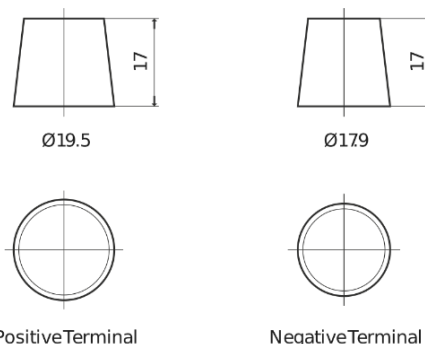

Poltype

Bundbespænding

Design, funktioner og specifikationer kan ændres uden varsel. Vi fraskriver os enhver repræsentation eller garanti, udtrykkelig eller underforstået, vedrørende data eller anbefalinger og er under ingen omstændigheder ansvarlige for tab eller skader, der hævdes at være opstået som følge heraf. Nogle produkter er muligvis ikke tilgængelige på dit lokale marked.