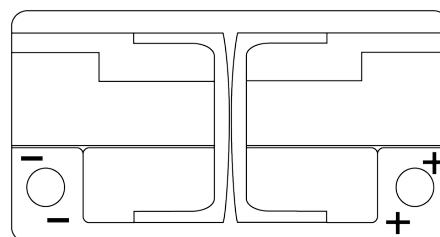

Produkt oversigt

Batterier til Biler

AGM TK800

Bestil nr.	TK800
Technology	AGM
EAN/GTIN	3661024055727
Spænding	12 V
Kapacitet	80.0 Ah
CCA	800 A
Længde	315 mm
Bredde	175 mm
Højde	190 mm
Kasse størrelse	L04
Polstilling	ETN 0
Poltype	EN taper post
Bundbespænding	B13
Vægt (med forbehold)	23.30 kg

Polstilling