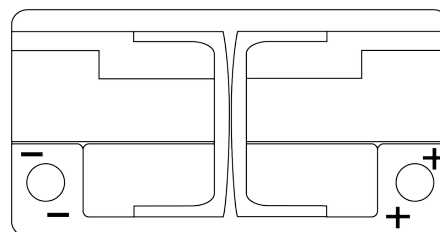

Produkt oversigt

Batterier til Biler

Premium EA852

Bestil nr.	EA852
Technology	Flooded
EAN/GTIN	3661024034296
Spænding	12 V
Kapacitet	85 Ah
CCA	800 A
Længde	315 mm
Bredde	175 mm
Højde	175 mm
Kasse størrelse	LB4
Polstilling	ETN 0
Poltype	EN taper post
Bundbespænding	B13
Vægt (med forbehold)	18.60 kg

Polstilling

Poltype

Positive Terminal

Negative Terminal

Bundbespænding

Design, funktioner og specifikationer kan ændres uden varsel. Vi fraskriver os enhver repræsentation eller garanti, udtrykkelig eller underforstået, vedrørende data eller anbefalinger og er under ingen omstændigheder ansvarlige for tab eller skader, der hævdes at være opstået som følge heraf. Nogle produkter er muligvis ikke tilgængelige på dit lokale marked.