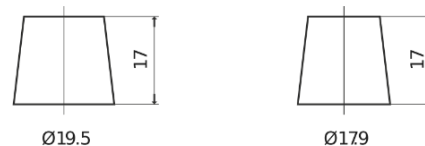

Produkt oversigt

Batterier til Biler

AGM TK800

Bestil nr.	TK800
Technology	AGM
EAN/GTIN	3661024055727
Spænding	12 V
Kapacitet	80.0 Ah
CCA	800 A
Længde	315 mm
Bredde	175 mm
Højde	190 mm
Kasse størrelse	L04
Polstilling	ETN 0
Poltype	EN taper post
Bundbespænding	B13
Vægt (med forbehold)	23.30 kg

Polstilling

Poltype

Bundbespænding

Design, funktioner og specifikationer kan ændres uden varsel. Vi fraskriver os enhver repræsentation eller garanti, udtrykkelig eller underforstået, vedrørende data eller anbefalinger og er under ingen omstændigheder ansvarlige for tab eller skader, der hævdes at være opstået som følge heraf. Nogle produkter er muligvis ikke tilgængelige på dit lokale marked.