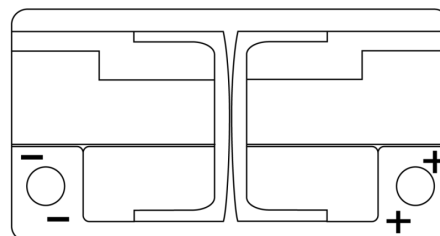

Produkt oversigt

Batterier til Biler

AGM TK800

Bestil nr.	TK800
Technology	AGM
EAN/GTIN	3661024055727
Spænding	12 V
Kapacitet	80.0 Ah
CCA	800 A
Længde	315 mm
Bredde	175 mm
Højde	190 mm
Kasse størrelse	L04
Polstilling	ETN 0
Poltype	EN taper post
Bundbespænding	B13
Vægt (med forbehold)	23.30 kg

Polstilling**Poltype**

PositiveTerminal

NegativeTerminal

Bundbespænding

Design, funktioner og specifikationer kan ændres uden varsel. Vi fraskriver os enhver repræsentation eller garanti, udtrykkelig eller underforstået, vedrørende data eller anbefalinger og er under ingen omstændigheder ansvarlige for tab eller skader, der hævdes at være opstået som følge heraf. Nogle produkter er muligvis ikke tilgængelige på dit lokale marked.