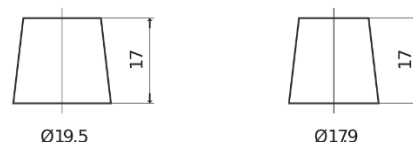

Produkt oversigt

Batterier til Biler

AGM TK800

Bestil nr.	TK800
Technology	AGM
EAN/GTIN	3661024055727
Spænding	12 V
Kapacitet	80.0 Ah
CCA	800 A
Længde	315 mm
Bredde	175 mm
Højde	190 mm
Kasse størrelse	L04
Polstilling	ETN 0
Poltype	EN taper post
Bundbespænding	B13
Vægt (med forbehold)	23.30 kg

Polstilling

Poltype

Bundbespænding

Design, funktioner og specifikationer kan ændres uden varsel. Vi fraskriver os enhver repræsentation eller garanti, udtrykkelig eller underforstået, vedrørende data eller anbefalinger og er under ingen omstændigheder ansvarlige for tab eller skader, der hævdes at være opstået som følge heraf. Nogle produkter er muligvis ikke tilgængelige på dit lokale marked.