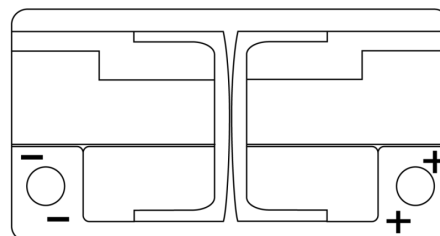

Produkt oversigt

Batterier til Biler

AGM TK800

Bestil nr.	TK800
Technology	AGM
EAN/GTIN	3661024055727
Spænding	12 V
Kapacitet	80.0 Ah
CCA	800 A
Længde	315 mm
Bredde	175 mm
Højde	190 mm
Kasse størrelse	L04
Polstilling	ETN 0
Poltype	EN taper post
Bundbespænding	B13
Vægt (med forbehold)	23.30 kg

Polstilling

Poltype

Bundbespænding

Design, funktioner og specifikationer kan ændres uden varsel. Vi fraskriver os enhver repræsentation eller garanti, udtrykkelig eller underforstået, vedrørende data eller anbefalinger og er under ingen omstændigheder ansvarlige for tab eller skader, der hævdes at være opstået som følge heraf. Nogle produkter er muligvis ikke tilgængelige på dit lokale marked.