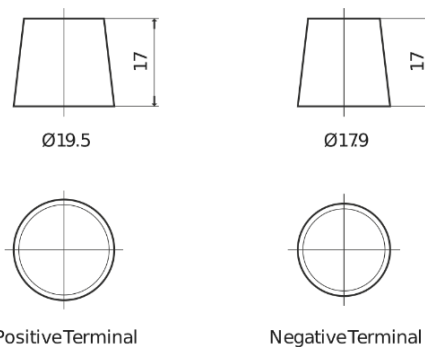

Poltype

Bundbespænding

Design, funktioner og specifikationer kan ændres uden varsel. Vi fraskriver os enhver repræsentation eller garanti, udtrykkelig eller underforstået, vedrørende data eller anbefalinger og er under ingen omstændigheder ansvarlige for tab eller skader, der hævdes at være opstået som følge heraf. Nogle produkter er muligvis ikke tilgængelige på dit lokale marked.