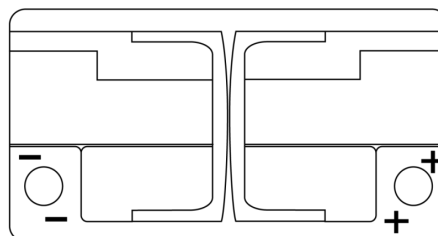

Polstilling