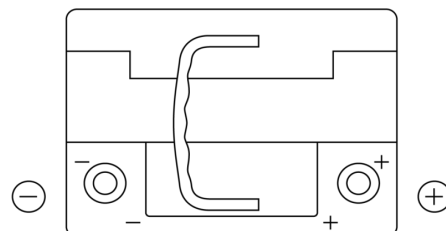

**Produkt oversigt**

Batterier til Biler

**AGM TK620**

|                      |               |
|----------------------|---------------|
| Bestil nr.           | TK620         |
| Technology           | AGM           |
| EAN/GTIN             | 3661024057622 |
| Spænding             | 12 V          |
| Kapacitet            | 62.0 Ah       |
| CCA                  | 680 A         |
| Længde               | 242 mm        |
| Bredde               | 175 mm        |
| Højde                | 190 mm        |
| Kasse størrelse      | L02           |
| Polstilling          | ETN 0         |
| Poltype              | EN taper post |
| Bundbespænding       | B13           |
| Vægt (med forbehold) | 17.90 kg      |

**Polstilling**

**Poltype**

**Bundbespænding**

Design, funktioner og specifikationer kan ændres uden varsel. Vi fraskriver os enhver repræsentation eller garanti, udtrykkelig eller underforstået, vedrørende data eller anbefalinger og er under ingen omstændigheder ansvarlige for tab eller skader, der hævdes at være opstået som følge heraf. Nogle produkter er muligvis ikke tilgængelige på dit lokale marked.