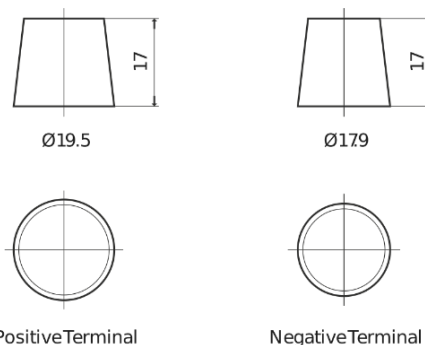

Poltype

Bundbespænding

Design, funktioner og specifikationer kan ændres uden varsel. Vi fraskriver os enhver repræsentation eller garanti, udtrykkelig eller underforstået, vedrørende data eller anbefalinger og er under ingen omstændigheder ansvarlige for tab eller skader, der hævdes at være opstået som følge heraf. Nogle produkter er muligvis ikke tilgængelige på dit lokale marked.