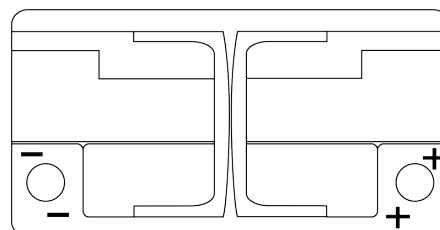

Produkt oversigt

Batterier til Biler

EFB FL752

Bestil nr.	FL752
Technology	EFB
EAN/GTIN	3661024046329
Spænding	12 V
Kapacitet	75 Ah
CCA	730 A
Længde	315 mm
Bredde	175 mm
Højde	175 mm
Kasse størrelse	LB4
Polstilling	ETN 0
Poltype	EN taper post
Bundbespænding	B13
Vægt (med forbehold)	18.60 kg

Polstilling

Poltype

Positive Terminal

Negative Terminal

Bundbespænding

Design, funktioner og specifikationer kan ændres uden varsel. Vi fraskriver os enhver repræsentation eller garanti, udtrykkelig eller underforstået, vedrørende data eller anbefalinger og er under ingen omstændigheder ansvarlige for tab eller skader, der hævdes at være opstået som følge heraf. Nogle produkter er muligvis ikke tilgængelige på dit lokale marked.