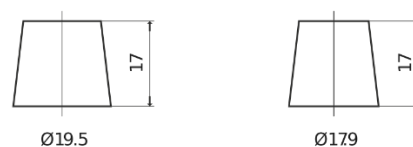

Produkt oversigt

Batterier til Biler

EFB FL752

Bestil nr.	FL752
Technology	EFB
EAN/GTIN	3661024046329
Spænding	12 V
Kapacitet	75 Ah
CCA	730 A
Længde	315 mm
Bredde	175 mm
Højde	175 mm
Kasse størrelse	LB4
Polstilling	ETN 0
Poltype	EN taper post
Bundbespænding	B13
Vægt (med forbehold)	18.60 kg

Polstilling

Poltype

Bundbespænding

Design, funktioner og specifikationer kan ændres uden varsel. Vi fraskriver os enhver repræsentation eller garanti, udtrykkelig eller underforstået, vedrørende data eller anbefalinger og er under ingen omstændigheder ansvarlige for tab eller skader, der hævdes at være opstået som følge heraf. Nogle produkter er muligvis ikke tilgængelige på dit lokale marked.