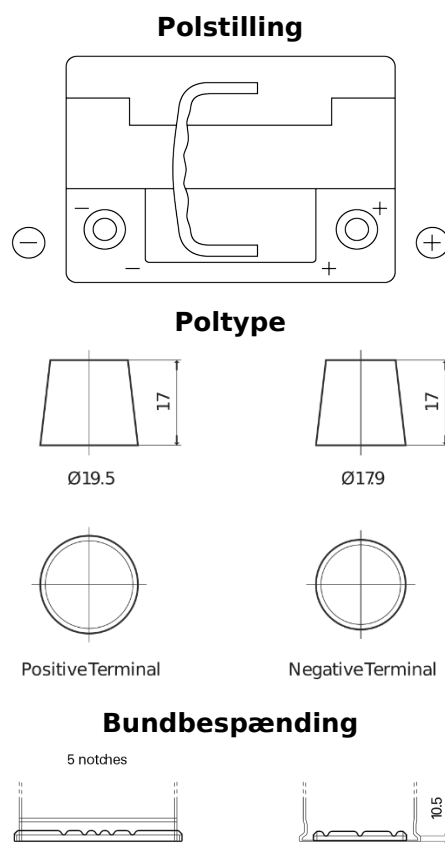

Produkt oversigt

Batterier til Biler

AGM TK600

Bestil nr.	TK600
Technology	AGM
EAN/GTIN	3661024056502
Spænding	12 V
Kapacitet	60.0 Ah
CCA	680 A
Længde	242 mm
Bredde	175 mm
Højde	190 mm
Kasse størrelse	L02
Polstilling	ETN 0
Poltype	EN taper post
Bundbespænding	B13
Vægt (med forbehold)	17.90 kg