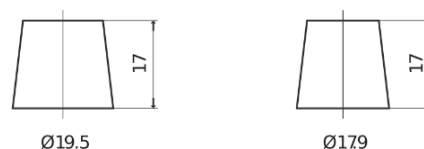

Produkt oversigt

Batterier til Biler

AGM TK508

Bestil nr.	TK508
Technology	AGM
EAN/GTIN	3661024056595
Spænding	12 V
Kapacitet	50.0 Ah
CCA	800 A
Længde	260 mm
Bredde	173 mm
Højde	206 mm
Kasse størrelse	G34
Polstilling	ETN 9
Poltype	EN taper post
Bundbespænding	B7
Vægt (med forbehold)	17.50 kg

Polstilling

Poltype

Bundbespænding

Design, funktioner og specifikationer kan ændres uden varsel. Vi fraskriver os enhver repræsentation eller garanti, udtrykkelig eller underforstået, vedrørende data eller anbefalinger og er under ingen omstændigheder ansvarlige for tab eller skader, der hævdes at være opstået som følge heraf. Nogle produkter er muligvis ikke tilgængelige på dit lokale marked.