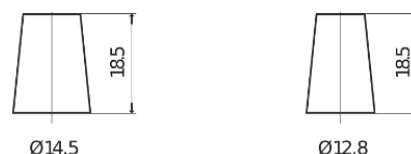

Produkt oversigt

Batterier til Biler

AGM TK457

Bestil nr.	TK457
Technology	AGM
EAN/GTIN	3661024057745
Spænding	12 V
Kapacitet	45.0 Ah
CCA	380 A
Længde	237 mm
Bredde	127 mm
Højde	227 mm
Kasse størrelse	B24
Polstilling	ETN 1
Poltype	JIS taper post
Bundbespænding	B0
Vægt (med forbehold)	13.50 kg

Polstilling

Poltype

Bundbespænding

Design, funktioner og specifikationer kan ændres uden varsel. Vi fraskriver os enhver repræsentation eller garanti, udtrykkelig eller underforstået, vedrørende data eller anbefalinger og er under ingen omstændigheder ansvarlige for tab eller skader, der hævdes at være opstået som følge heraf. Nogle produkter er muligvis ikke tilgængelige på dit lokale marked.