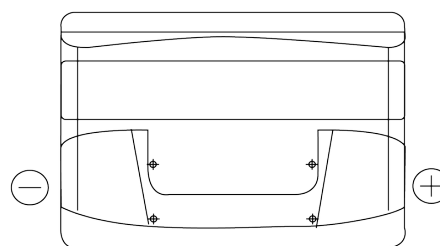

**Produkt oversigt**

Batterier til Biler

**Technica TB802**

|                      |               |
|----------------------|---------------|
| Bestil nr.           | TB802         |
| Technology           | Flooded       |
| EAN/GTIN             | 3661024054652 |
| Spænding             | 12 V          |
| Kapacitet            | 80 Ah         |
| CCA                  | 700 A         |
| Længde               | 315 mm        |
| Bredde               | 175 mm        |
| Højde                | 175 mm        |
| Kasse størrelse      | LB4           |
| Polstilling          | ETN 0         |
| Poltype              | EN taper post |
| Bundbespænding       | B13           |
| Vægt (med forbehold) | 17.80 kg      |

**Polstilling****Poltype**

Positive Terminal

Negative Terminal

**Bundbespænding**

Design, funktioner og specifikationer kan ændres uden varsel. Vi fraskriver os enhver repræsentation eller garanti, udtrykkelig eller underforstået, vedrørende data eller anbefalinger og er under ingen omstændigheder ansvarlige for tab eller skader, der hævdes at være opstået som følge heraf. Nogle produkter er muligvis ikke tilgængelige på dit lokale marked.