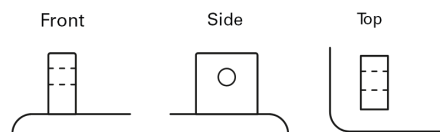

**Produkt oversigt**

Batterier til Biler

**Start-Stop Auxiliary TK143****Polstilling****Poltype****Bundbespænding**

Bestil nr.	TK143
Technology	AGM
EAN/GTIN	3661024056618
Spænding	12 V
Kapacitet	14.0 Ah
CCA	80 A
Længde	150 mm
Bredde	100 mm
Højde	100 mm
Kasse størrelse	C76
Polstilling	ETN 3
Poltype	Screwed/Lug
Bundbespænding	B0
Vægt (med forbehold)	4.20 kg