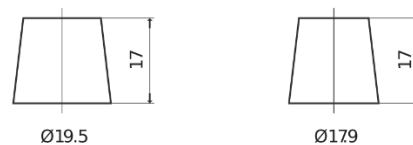

Batterier til Biler

Formula FB802

Bestil nr.	FB802
Technology	Flooded
EAN/GTIN	3661024044653
Spænding	12 V
Kapacitet	80 Ah
CCA	700 A
Længde	315 mm
Bredde	175 mm
Højde	175 mm
Kasse størrelse	LB4
Polstilling	ETN 0
Poltype	EN taper post
Bundbespænding	B13
Vægt (med forbehold)	17.80 kg

Polstilling

Poltype

Bundbespænding

Design, funktioner og specifikationer kan ændres uden varsel. Vi fraskriver os enhver repræsentation eller garanti, udtrykkelig eller underforstået, vedrørende data eller anbefalinger og er under ingen omstændigheder ansvarlige for tab eller skader, der hævdes at være opstået som følge heraf. Nogle produkter er muligvis ikke tilgængelige på dit lokale marked.