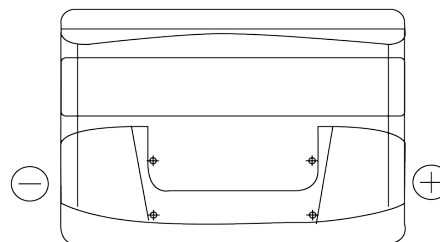

Batterier til Biler

Formula FB802

Bestil nr.	FB802
Technology	Flooded
EAN/GTIN	3661024044653
Spænding	12 V
Kapacitet	80 Ah
CCA	700 A
Længde	315 mm
Bredde	175 mm
Højde	175 mm
Kasse størrelse	LB4
Polstilling	ETN 0
Poltype	EN taper post
Bundbespænding	B13
Vægt (med forbehold)	17.80 kg

Polstilling**Poltype**

Positive Terminal

Negative Terminal

Bundbespænding

Design, funktioner og specifikationer kan ændres uden varsel. Vi fraskriver os enhver repræsentation eller garanti, udtrykkelig eller underforstået, vedrørende data eller anbefalinger og er under ingen omstændigheder ansvarlige for tab eller skader, der hævdes at være opstået som følge heraf. Nogle produkter er muligvis ikke tilgængelige på dit lokale marked.