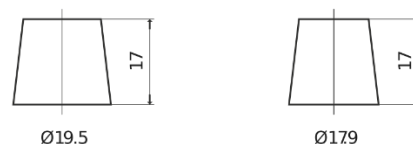

Produkt oversigt

Batterier til Biler

Excell EB802

Bestil nr.	EB802
Technology	Flooded
EAN/GTIN	3661024034654
Spænding	12 V
Kapacitet	80 Ah
CCA	700 A
Længde	315 mm
Bredde	175 mm
Højde	175 mm
Kasse størrelse	LB4
Polstilling	ETN 0
Poltype	EN taper post
Bundbespænding	B13
Vægt (med forbehold)	17.80 kg

Polstilling

Poltype

Bundbespænding

Design, funktioner og specifikationer kan ændres uden varsel. Vi fraskriver os enhver repræsentation eller garanti, udtrykkelig eller underforstået, vedrørende data eller anbefalinger og er under ingen omstændigheder ansvarlige for tab eller skader, der hævdes at være opstået som følge heraf. Nogle produkter er muligvis ikke tilgængelige på dit lokale marked.