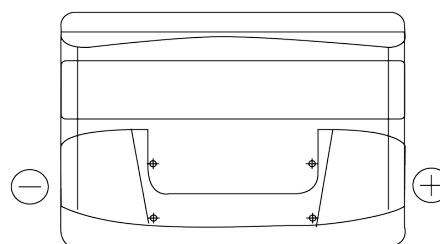

Produkt oversigt

Batterier til Biler

Excell EB802

Bestil nr.	EB802
Technology	Flooded
EAN/GTIN	3661024034654
Spænding	12 V
Kapacitet	80 Ah
CCA	700 A
Længde	315 mm
Bredde	175 mm
Højde	175 mm
Kasse størrelse	LB4
Polstilling	ETN 0
Poltype	EN taper post
Bundbespænding	B13
Vægt (med forbehold)	17.80 kg

Polstilling

Poltype

PositiveTerminal

NegativeTerminal

Bundbespænding

Design, funktioner og specifikationer kan ændres uden varsel. Vi fraskriver os enhver repræsentation eller garanti, udtrykkelig eller underforstået, vedrørende data eller anbefalinger og er under ingen omstændigheder ansvarlige for tab eller skader, der hævdes at være opstået som følge heraf. Nogle produkter er muligvis ikke tilgængelige på dit lokale marked.