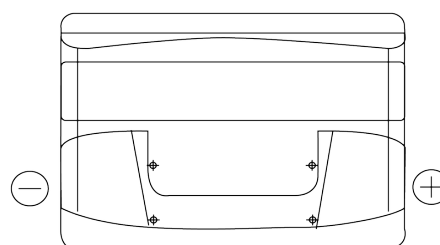

**Produkt oversigt**

Batterier til Biler

**Power DB802**

Bestil nr.	DB802
Technology	Flooded
EAN/GTIN	3661024024655
Spænding	12 V
Kapacitet	80 Ah
CCA	700 A
Længde	315 mm
Bredde	175 mm
Højde	175 mm
Kasse størrelse	LB4
Polstilling	ETN 0
Poltype	EN taper post
Bundbespænding	B13
Vægt (med forbehold)	17.80 kg

**Polstilling**

**Poltype**

Positive Terminal

Negative Terminal

**Bundbespænding**

Design, funktioner og specifikationer kan ændres uden varsel. Vi fraskriver os enhver repræsentation eller garanti, udtrykkelig eller underforstået, vedrørende data eller anbefalinger og er under ingen omstændigheder ansvarlige for tab eller skader, der hævdes at være opstået som følge heraf. Nogle produkter er muligvis ikke tilgængelige på dit lokale marked.