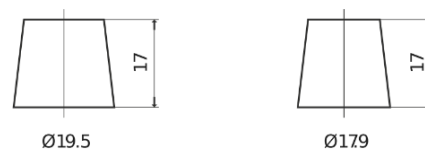

Produkt oversigt

Batterier til Biler

AGM TK1060

Bestil nr.	TK1060
Technology	AGM
EAN/GTIN	3661024057660
Spænding	12 V
Kapacitet	106.0 Ah
CCA	950 A
Længde	392 mm
Bredde	175 mm
Højde	190 mm
Kasse størrelse	L06
Polstilling	ETN 0
Poltype	EN taper post
Bundbespænding	B13
Vægt (med forbehold)	29.00 kg

Polstilling

Poltype

Bundbespænding

Design, funktioner og specifikationer kan ændres uden varsel. Vi fraskriver os enhver repræsentation eller garanti, udtrykkelig eller underforstået, vedrørende data eller anbefalinger og er under ingen omstændigheder ansvarlige for tab eller skader, der hævdes at være opstået som følge heraf. Nogle produkter er muligvis ikke tilgængelige på dit lokale marked.