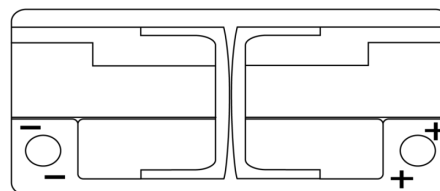

Produkt oversigt

Batterier til Biler

AGM TK1060

Bestil nr.	TK1060
Technology	AGM
EAN/GTIN	3661024057660
Spænding	12 V
Kapacitet	106.0 Ah
CCA	950 A
Længde	392 mm
Bredde	175 mm
Højde	190 mm
Kasse størrelse	L06
Polstilling	ETN 0
Poltype	EN taper post
Bundbespænding	B13
Vægt (med forbehold)	29.00 kg

Polstilling

Poltype

PositiveTerminal

NegativeTerminal

Bundbespænding

Design, funktioner og specifikationer kan ændres uden varsel. Vi fraskriver os enhver repræsentation eller garanti, udtrykkelig eller underforstået, vedrørende data eller anbefalinger og er under ingen omstændigheder ansvarlige for tab eller skader, der hævdes at være opstået som følge heraf. Nogle produkter er muligvis ikke tilgængelige på dit lokale marked.