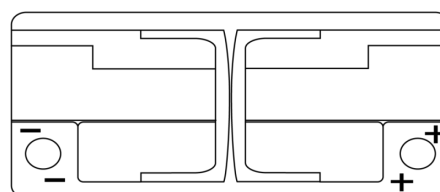

**Produkt oversigt**

Batterier til Biler

**AGM TK1050**

Bestil nr.	TK1050
Technology	AGM
EAN/GTIN	3661024056519
Spænding	12 V
Kapacitet	105.0 Ah
CCA	950 A
Længde	392 mm
Bredde	175 mm
Højde	190 mm
Kasse størrelse	L06
Polstilling	ETN 0
Poltype	EN taper post
Bundbespænding	B13
Vægt (med forbehold)	29.00 kg

**Polstilling**

**Poltype**

**Bundbespænding**

Design, funktioner og specifikationer kan ændres uden varsel. Vi fraskriver os enhver repræsentation eller garanti, udtrykkelig eller underforstået, vedrørende data eller anbefalinger og er under ingen omstændigheder ansvarlige for tab eller skader, der hævdes at være opstået som følge heraf. Nogle produkter er muligvis ikke tilgængelige på dit lokale marked.