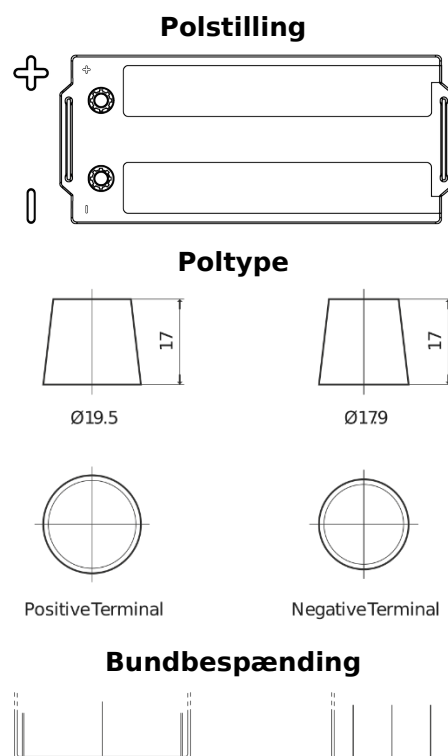

**Produkt oversigt**

Batterier til Lastbiler, Busser, Entreprenør, Landbrug

**PowerPRO Agri&Construction TJ1723**

Bestil nr.	TJ1723
Technology	Flooded
EAN/GTIN	3661024056731
Spænding	12 V
Kapacitet	172.0 Ah
CCA	1390 A
Længde	513 mm
Bredde	223 mm
Højde	223 mm
Kasse størrelse	D05
Polstilling	ETN 3
Poltype	EN taper post
Bundbespænding	B0
Vægt (med forbehold)	48.80 kg