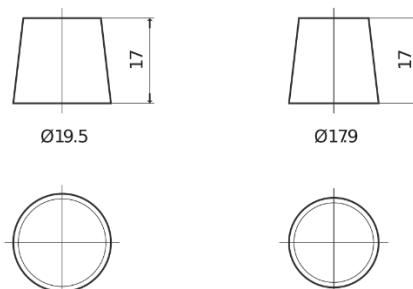

Poltype

Positive Terminal

Negative Terminal

Bundbespænding

Design, funktioner og specifikationer kan ændres uden varsel. Vi fraskriver os enhver repræsentation eller garanti, udtrykkelig eller underforstået, vedrørende data eller anbefalinger og er under ingen omstændigheder ansvarlige for tab eller skader, der hævdes at være opstået som følge heraf. Nogle produkter er muligvis ikke tilgængelige på dit lokale marked.