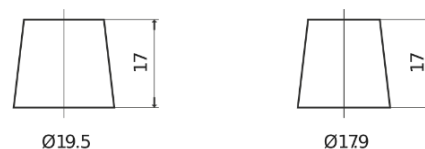

Produkt oversigt

Batterier til Lastbiler, Busser, Entreprenør, Landbrug

PowerPRO Agri&Construction TJ1723

Bestil nr.	TJ1723
Technology	Flooded
EAN/GTIN	3661024056731
Spænding	12 V
Kapacitet	172.0 Ah
CCA	1390 A
Længde	513 mm
Bredde	223 mm
Højde	223 mm
Kasse størrelse	D05
Polstilling	ETN 3
Poltype	EN taper post
Bundbespænding	B0
Vægt (med forbehold)	48.80 kg

Polstilling

Poltype

Bundbespænding

Design, funktioner og specifikationer kan ændres uden varsel. Vi fraskriver os enhver repræsentation eller garanti, udtrykkelig eller underforstået, vedrørende data eller anbefalinger og er under ingen omstændigheder ansvarlige for tab eller skader, der hævdes at være opstået som følge heraf. Nogle produkter er muligvis ikke tilgængelige på dit lokale marked.