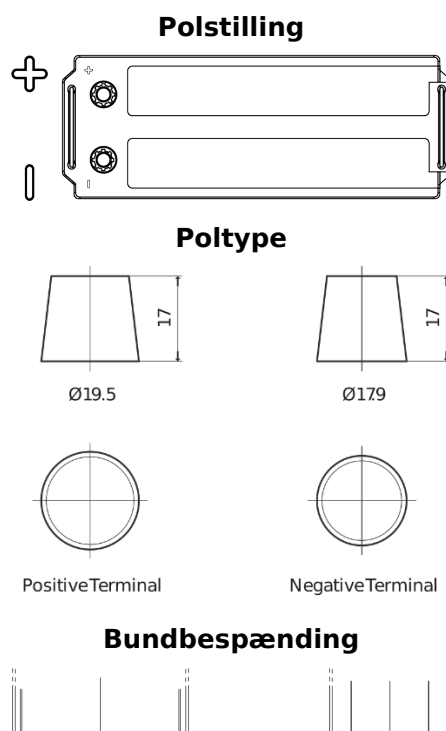

Produkt oversigt

Batterier til Lastbiler, Busser, Entreprenør, Landbrug

PowerPRO Agri&Construction TJ1523

Bestil nr.	TJ1523
Technology	Flooded
EAN/GTIN	3661024056724
Spænding	12 V
Kapacitet	152.0 Ah
CCA	1130 A
Længde	513 mm
Bredde	189 mm
Højde	223 mm
Kasse størrelse	D04
Polstilling	ETN 3
Poltype	EN taper post
Bundbespænding	B0
Vægt (med forbehold)	40.30 kg