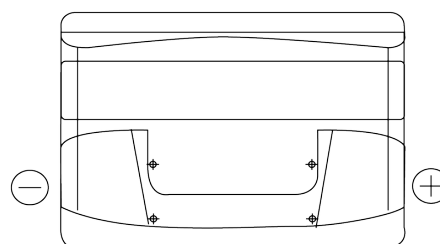

Produkt oversigt

Batterier til Biler

Technica TB712

Bestil nr.	TB712
Technology	Flooded
EAN/GTIN	3661024054645
Spænding	12 V
Kapacitet	71 Ah
CCA	670 A
Længde	278 mm
Bredde	175 mm
Højde	175 mm
Kasse størrelse	LB3
Polstilling	ETN 0
Poltype	EN taper post
Bundbespænding	B13
Vægt (med forbehold)	15.30 kg

Polstilling