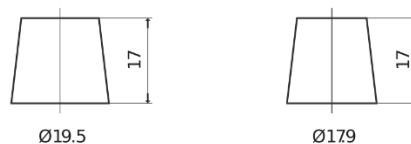

Produkt oversigt

Batterier til Biler

Technica TB712

Bestil nr.	TB712
Technology	Flooded
EAN/GTIN	3661024054645
Spænding	12 V
Kapacitet	71 Ah
CCA	670 A
Længde	278 mm
Bredde	175 mm
Højde	175 mm
Kasse størrelse	LB3
Polstilling	ETN 0
Poltype	EN taper post
Bundbespænding	B13
Vægt (med forbehold)	15.30 kg

Polstilling

Poltype

Bundbespænding

Design, funktioner og specifikationer kan ændres uden varsel. Vi fraskriver os enhver repræsentation eller garanti, udtrykkelig eller underforstået, vedrørende data eller anbefalinger og er under ingen omstændigheder ansvarlige for tab eller skader, der hævdes at være opstået som følge heraf. Nogle produkter er muligvis ikke tilgængelige på dit lokale marked.