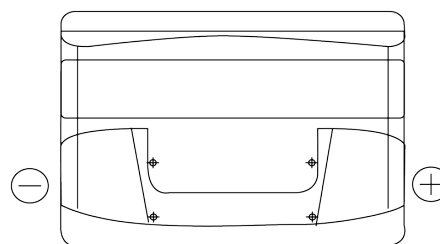

Batterier til Biler

Formula FB712

Bestil nr.	FB712
Technology	Flooded
EAN/GTIN	3661024044646
Spænding	12 V
Kapacitet	71 Ah
CCA	670 A
Længde	278 mm
Bredde	175 mm
Højde	175 mm
Kasse størrelse	LB3
Polstilling	ETN 0
Poltype	EN taper post
Bundbespænding	B13
Vægt (med forbehold)	15.30 kg

Polstilling**Poltype**

Positive Terminal

Negative Terminal

Bundbespænding

Design, funktioner og specifikationer kan ændres uden varsel. Vi fraskriver os enhver repræsentation eller garanti, udtrykkelig eller underforstået, vedrørende data eller anbefalinger og er under ingen omstændigheder ansvarlige for tab eller skader, der hævdes at være opstået som følge heraf. Nogle produkter er muligvis ikke tilgængelige på dit lokale marked.