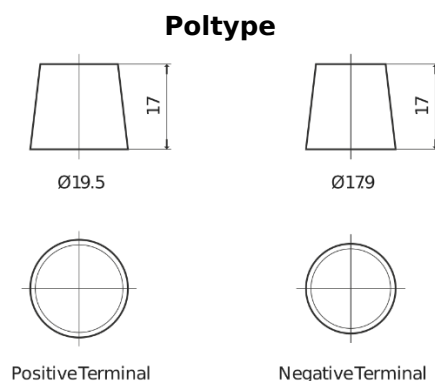

**Produkt oversigt**

Batterier til Lastbiler, Busser, Entreprenør, Landbrug

**StartPRO TG2254**

Bestil nr.	TG2254
Technology	Flooded
EAN/GTIN	3661024057448
Spænding	12 V
Kapacitet	225.0 Ah
CCA	1200 A
Længde	518 mm
Bredde	274 mm
Højde	240 mm
Kasse størrelse	D06
Polstilling	ETN 4
Poltype	EN taper post
Bundbespænding	B0
Vægt (med forbehold)	54.90 kg