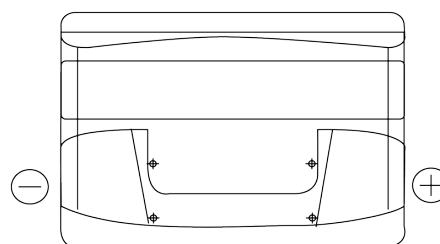

**Produkt oversigt**

Batterier til Biler

**Excell EB712**

Bestil nr.	EB712
Technology	Flooded
EAN/GTIN	3661024034647
Spænding	12 V
Kapacitet	71 Ah
CCA	670 A
Længde	278 mm
Bredde	175 mm
Højde	175 mm
Kasse størrelse	LB3
Polstilling	ETN 0
Poltype	EN taper post
Bundbespænding	B13
Vægt (med forbehold)	15.30 kg

**Polstilling****Poltype**

Ø19.5

Ø17.9

PositiveTerminal

NegativeTerminal

**Bundbespænding**

5 notches

10.5