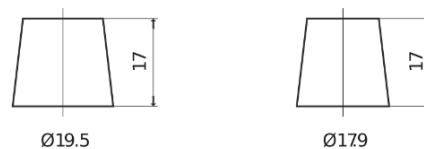

Produkt oversigt

Batterier til Lastbiler, Busser, Entreprenør, Landbrug

StartPRO TG2254

Bestil nr.	TG2254
Technology	Flooded
EAN/GTIN	3661024057448
Spænding	12 V
Kapacitet	225.0 Ah
CCA	1200 A
Længde	518 mm
Bredde	274 mm
Højde	240 mm
Kasse størrelse	D06
Polstilling	ETN 4
Poltype	EN taper post
Bundbespænding	B0
Vægt (med forbehold)	54.90 kg

Polstilling

Poltype

Bundbespænding

Design, funktioner og specifikationer kan ændres uden varsel. Vi fraskriver os enhver repræsentation eller garanti, udtrykkelig eller underforstået, vedrørende data eller anbefalinger og er under ingen omstændigheder ansvarlige for tab eller skader, der hævdes at være opstået som følge heraf. Nogle produkter er muligvis ikke tilgængelige på dit lokale marked.