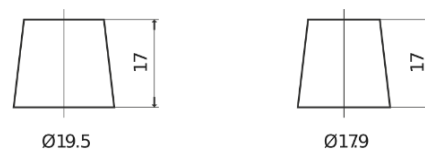

Produkt oversigt

Batterier til Lastbiler, Busser, Entreprenør, Landbrug

StartPRO TG2253

Bestil nr.	TG2253
Technology	Flooded
EAN/GTIN	3661024057431
Spænding	12 V
Kapacitet	225.0 Ah
CCA	1200 A
Længde	518 mm
Bredde	274 mm
Højde	240 mm
Kasse størrelse	D06
Polstilling	ETN 3
Poltype	EN taper post
Bundbespænding	B0
Vægt (med forbehold)	54.90 kg

Polstilling

Poltype

Bundbespænding

Design, funktioner og specifikationer kan ændres uden varsel. Vi fraskriver os enhver repræsentation eller garanti, udtrykkelig eller underforstået, vedrørende data eller anbefalinger og er under ingen omstændigheder ansvarlige for tab eller skader, der hævdes at være opstået som følge heraf. Nogle produkter er muligvis ikke tilgængelige på dit lokale marked.