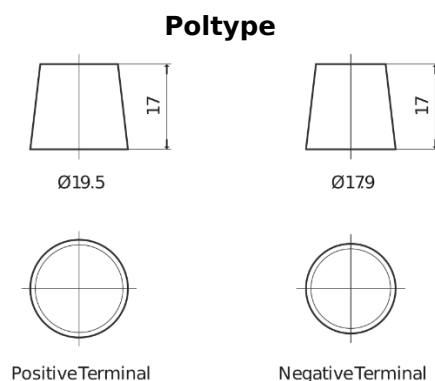

Produkt oversigt

Batterier til Lastbiler, Busser, Entreprenør, Landbrug

StartPRO TG2253

Bestil nr.	TG2253
Technology	Flooded
EAN/GTIN	3661024057431
Spænding	12 V
Kapacitet	225.0 Ah
CCA	1200 A
Længde	518 mm
Bredde	274 mm
Højde	240 mm
Kasse størrelse	D06
Polstilling	ETN 3
Poltype	EN taper post
Bundbespænding	B0
Vægt (med forbehold)	54.90 kg