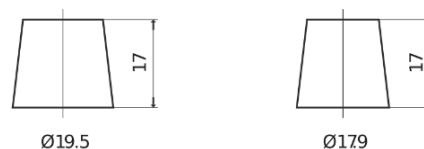

Produkt oversigt

Batterier til Lastbiler, Busser, Entreprenør, Landbrug

StartPRO TG1806

Bestil nr.	TG1806
Technology	Flooded
EAN/GTIN	3661024055505
Spænding	12 V
Kapacitet	180.0 Ah
CCA	1000 A
Længde	510 mm
Bredde	218 mm
Højde	225 mm
Kasse størrelse	D09
Polstilling	ETN 4
Poltype	EN taper post
Bundbespænding	B3
Vægt (med forbehold)	43.00 kg

Polstilling

Poltype

Bundbespænding

Design, funktioner og specifikationer kan ændres uden varsel. Vi fraskriver os enhver repræsentation eller garanti, udtrykkelig eller underforstået, vedrørende data eller anbefalinger og er under ingen omstændigheder ansvarlige for tab eller skader, der hævdes at være opstået som følge heraf. Nogle produkter er muligvis ikke tilgængelige på dit lokale marked.