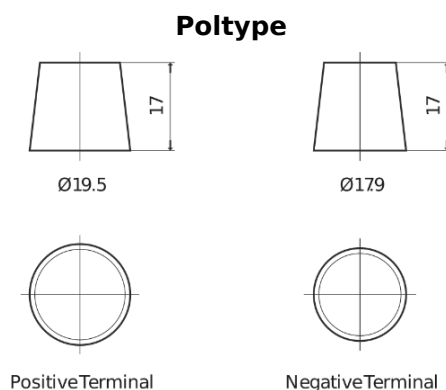

Produkt oversigt

Batterier til Lastbiler, Busser, Entreprenør, Landbrug

StartPRO TG1806

Bestil nr.	TG1806
Technology	Flooded
EAN/GTIN	3661024055505
Spænding	12 V
Kapacitet	180.0 Ah
CCA	1000 A
Længde	510 mm
Bredde	218 mm
Højde	225 mm
Kasse størrelse	D09
Polstilling	ETN 4
Poltype	EN taper post
Bundbespænding	B3
Vægt (med forbehold)	43.00 kg