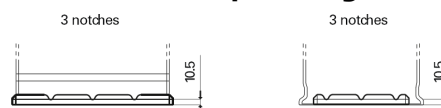

Produkt oversigt

Batterier til Lastbiler, Busser, Entreprenør, Landbrug

StartPRO TG1806

Bestil nr.	TG1806
Technology	Flooded
EAN/GTIN	3661024055505
Spænding	12 V
Kapacitet	180.0 Ah
CCA	1000 A
Længde	510 mm
Bredde	218 mm
Højde	225 mm
Kasse størrelse	D09
Polstilling	ETN 4
Poltype	EN taper post
Bundbespænding	B3
Vægt (med forbehold)	43.00 kg

Polstilling

Poltype

Positive Terminal

Negative Terminal

Bundbespænding

Design, funktioner og specifikationer kan ændres uden varsel. Vi fraskriver os enhver repræsentation eller garanti, udtrykkelig eller underforstået, vedrørende data eller anbefalinger og er under ingen omstændigheder ansvarlige for tab eller skader, der hævdes at være opstået som følge heraf. Nogle produkter er muligvis ikke tilgængelige på dit lokale marked.