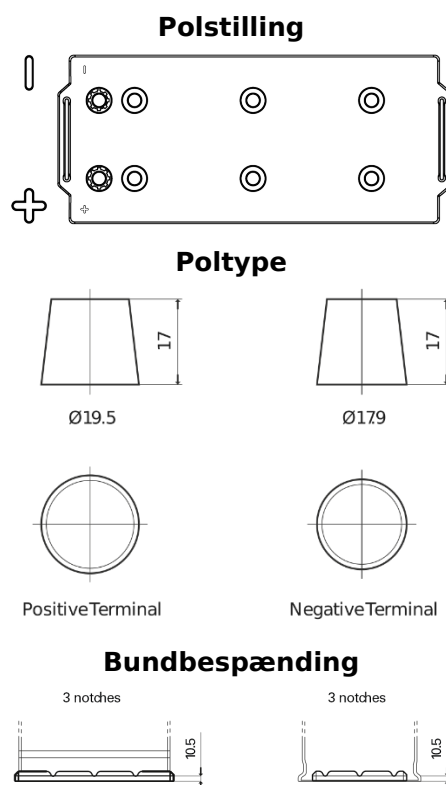

Produkt oversigt

Batterier til Lastbiler, Busser, Entreprenør, Landbrug

StartPRO TG1806

Bestil nr.	TG1806
Technology	Flooded
EAN/GTIN	3661024055505
Spænding	12 V
Kapacitet	180.0 Ah
CCA	1000 A
Længde	510 mm
Bredde	218 mm
Højde	225 mm
Kasse størrelse	D09
Polstilling	ETN 4
Poltype	EN taper post
Bundbespænding	B3
Vægt (med forbehold)	43.00 kg