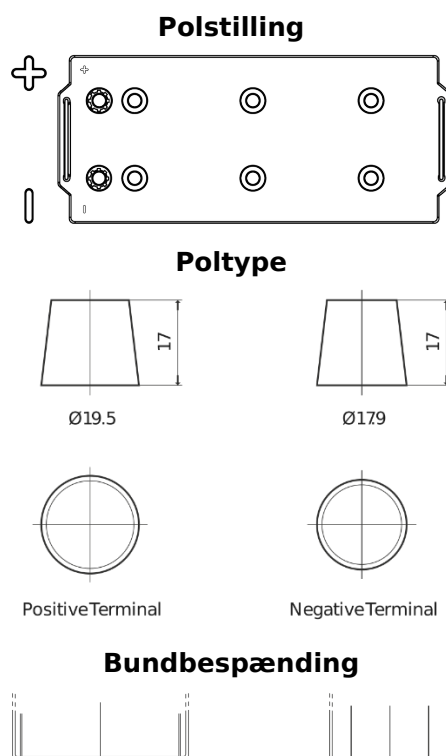

Produkt oversigt

Batterier til Lastbiler, Busser, Entreprenør, Landbrug

StartPRO TG1803

Bestil nr.	TG1803
Technology	Flooded
EAN/GTIN	3661024055444
Spænding	12 V
Kapacitet	180.0 Ah
CCA	1000 A
Længde	513 mm
Bredde	223 mm
Højde	223 mm
Kasse størrelse	D05
Polstilling	ETN 3
Poltype	EN taper post
Bundbespænding	B0
Vægt (med forbehold)	42.80 kg