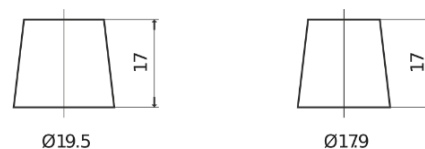

Produkt oversigt

Batterier til Lastbiler, Busser, Entreprenør, Landbrug

StartPRO TG1803

Bestil nr.	TG1803
Technology	Flooded
EAN/GTIN	3661024055444
Spænding	12 V
Kapacitet	180.0 Ah
CCA	1000 A
Længde	513 mm
Bredde	223 mm
Højde	223 mm
Kasse størrelse	D05
Polstilling	ETN 3
Poltype	EN taper post
Bundbespænding	B0
Vægt (med forbehold)	42.80 kg

Polstilling

Poltype

Bundbespænding

Design, funktioner og specifikationer kan ændres uden varsel. Vi fraskriver os enhver repræsentation eller garanti, udtrykkelig eller underforstået, vedrørende data eller anbefalinger og er under ingen omstændigheder ansvarlige for tab eller skader, der hævdes at være opstået som følge heraf. Nogle produkter er muligvis ikke tilgængelige på dit lokale marked.