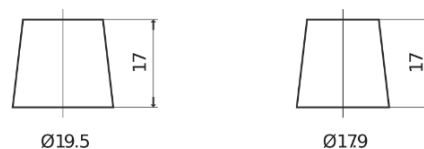

Produkt oversigt

Batterier til Lastbiler, Busser, Entreprenør, Landbrug

StartPRO TG1553

Bestil nr.	TG1553
Technology	Flooded
EAN/GTIN	3661024056823
Spænding	12 V
Kapacitet	155.0 Ah
CCA	900 A
Længde	513 mm
Bredde	223 mm
Højde	223 mm
Kasse størrelse	D05
Polstilling	ETN 3
Poltype	EN taper post
Bundbespænding	B0
Vægt (med forbehold)	40.20 kg

Polstilling

Poltype

Bundbespænding

Design, funktioner og specifikationer kan ændres uden varsel. Vi fraskriver os enhver repræsentation eller garanti, udtrykkelig eller underforstået, vedrørende data eller anbefalinger og er under ingen omstændigheder ansvarlige for tab eller skader, der hævdes at være opstået som følge heraf. Nogle produkter er muligvis ikke tilgængelige på dit lokale marked.