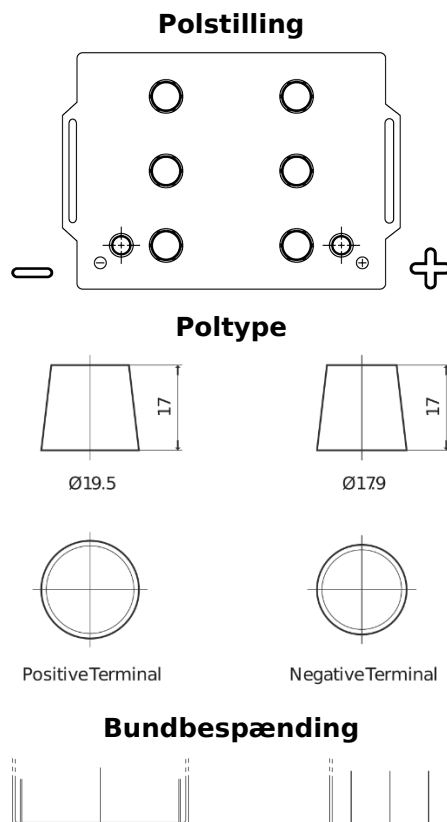

**Produkt oversigt**

Batterier til Lastbiler, Busser, Entreprenør, Landbrug

**StartPRO TG145A**

Bestil nr.	TG145A
Technology	Flooded
EAN/GTIN	3661024055550
Spænding	12 V
Kapacitet	145.0 Ah
CCA	1000 A
Længde	360 mm
Bredde	253 mm
Højde	240 mm
Kasse størrelse	F21
Polstilling	ETN 6
Poltype	EN taper post
Bundbespænding	B0
Vægt (med forbehold)	38.10 kg