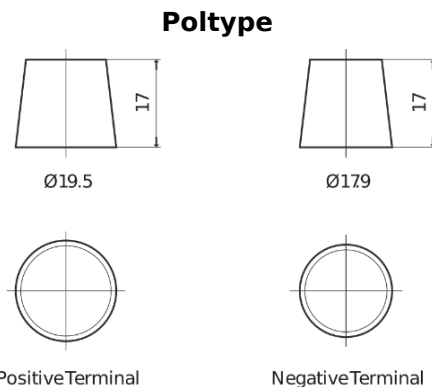

Produkt oversigt

Batterier til Lastbiler, Busser, Entreprenør, Landbrug

StartPRO TG145A

Bestil nr.	TG145A
Technology	Flooded
EAN/GTIN	3661024055550
Spænding	12 V
Kapacitet	145.0 Ah
CCA	1000 A
Længde	360 mm
Bredde	253 mm
Højde	240 mm
Kasse størrelse	F21
Polstilling	ETN 6
Poltype	EN taper post
Bundbespænding	B0
Vægt (med forbehold)	38.10 kg