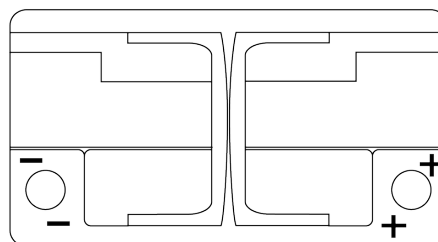

Produkt oversigt

Batterier til Biler

EFB FL652

Bestil nr.	FL652
Technology	EFB
EAN/GTIN	3661024046312
Spænding	12 V
Kapacitet	65 Ah
CCA	650 A
Længde	278 mm
Bredde	175 mm
Højde	175 mm
Kasse størrelse	LB3
Polstilling	ETN 0
Poltype	EN taper post
Bundbespænding	B13
Vægt (med forbehold)	16.20 kg

Polstilling

Poltype

Positive Terminal

Negative Terminal

Bundbespænding

Design, funktioner og specifikationer kan ændres uden varsel. Vi fraskriver os enhver repræsentation eller garanti, udtrykkelig eller underforstået, vedrørende data eller anbefalinger og er under ingen omstændigheder ansvarlige for tab eller skader, der hævdes at være opstået som følge heraf. Nogle produkter er muligvis ikke tilgængelige på dit lokale marked.