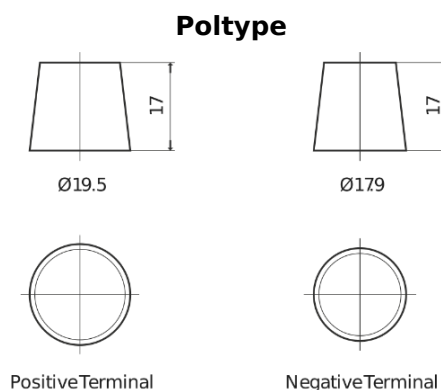

Produkt oversigt

Batterier til Lastbiler, Busser, Entreprenør, Landbrug

StartPRO TG1406

Bestil nr.	TG1406
Technology	Flooded
EAN/GTIN	3661024055499
Spænding	12 V
Kapacitet	140.0 Ah
CCA	800 A
Længde	510 mm
Bredde	175 mm
Højde	225 mm
Kasse størrelse	D08
Polstilling	ETN 4
Poltype	EN taper post
Bundbespænding	B3
Vægt (med forbehold)	33.50 kg