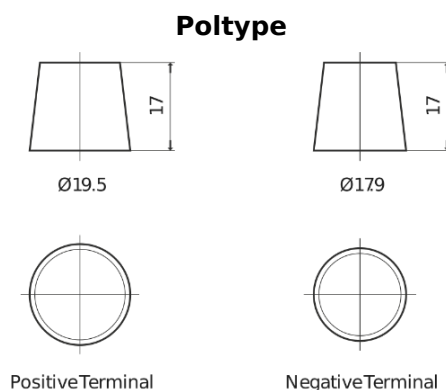

**Produkt oversigt**

Batterier til Lastbiler, Busser, Entreprenør, Landbrug

**StartPRO TG1406**

Bestil nr.	TG1406
Technology	Flooded
EAN/GTIN	3661024055499
Spænding	12 V
Kapacitet	140.0 Ah
CCA	800 A
Længde	510 mm
Bredde	175 mm
Højde	225 mm
Kasse størrelse	D08
Polstilling	ETN 4
Poltype	EN taper post
Bundbespænding	B3
Vægt (med forbehold)	33.50 kg