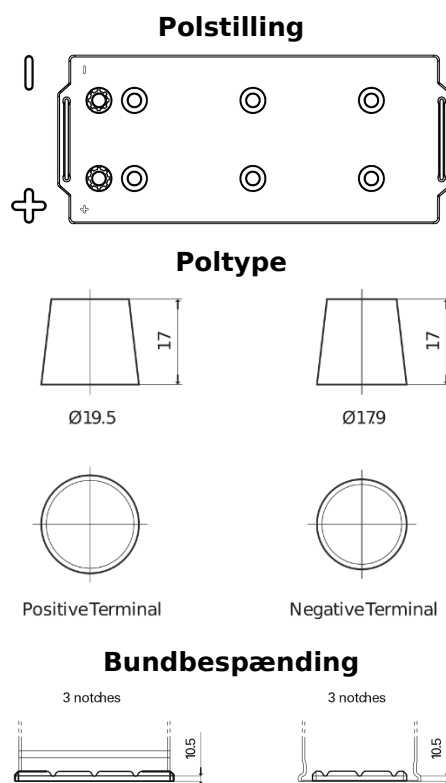

Produkt oversigt

Batterier til Lastbiler, Busser, Entreprenør, Landbrug

StartPRO TG1406

Bestil nr.	TG1406
Technology	Flooded
EAN/GTIN	3661024055499
Spænding	12 V
Kapacitet	140.0 Ah
CCA	800 A
Længde	510 mm
Bredde	175 mm
Højde	225 mm
Kasse størrelse	D08
Polstilling	ETN 4
Poltype	EN taper post
Bundbespænding	B3
Vægt (med forbehold)	33.50 kg