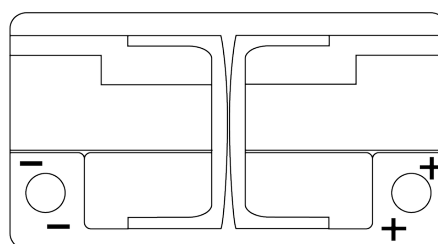

Produkt oversigt

Batterier til Biler

EFB EL652

Bestil nr.	EL652
Technology	EFB
EAN/GTIN	3661024036542
Spænding	12 V
Kapacitet	65 Ah
CCA	650 A
Længde	278 mm
Bredde	175 mm
Højde	175 mm
Kasse størrelse	LB3
Polstilling	ETN 0
Poltype	EN taper post
Bundbespænding	B13
Vægt (med forbehold)	16.20 kg

Polstilling

Poltype

Positive Terminal

Negative Terminal

Bundbespænding

Design, funktioner og specifikationer kan ændres uden varsel. Vi fraskriver os enhver repræsentation eller garanti, udtrykkelig eller underforstået, vedrørende data eller anbefalinger og er under ingen omstændigheder ansvarlige for tab eller skader, der hævdes at være opstået som følge heraf. Nogle produkter er muligvis ikke tilgængelige på dit lokale marked.