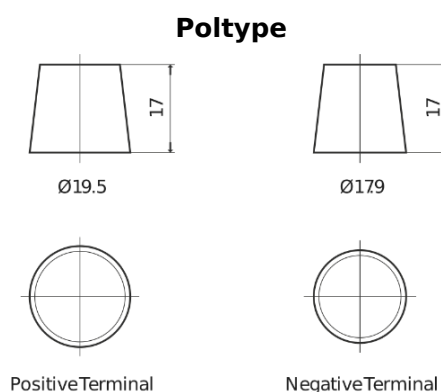

Produkt oversigt

Batterier til Lastbiler, Busser, Entreprenør, Landbrug

StartPRO TG1406

| | |
|----------------------|---------------|
| Bestil nr. | TG1406 |
| Technology | Flooded |
| EAN/GTIN | 3661024055499 |
| Spænding | 12 V |
| Kapacitet | 140.0 Ah |
| CCA | 800 A |
| Længde | 510 mm |
| Bredde | 175 mm |
| Højde | 225 mm |
| Kasse størrelse | D08 |
| Polstilling | ETN 4 |
| Poltype | EN taper post |
| Bundbespænding | B3 |
| Vægt (med forbehold) | 33.50 kg |