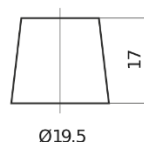

Poltype

Positive Terminal

Negative Terminal