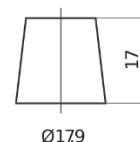

Poltype

Positive Terminal

Negative Terminal