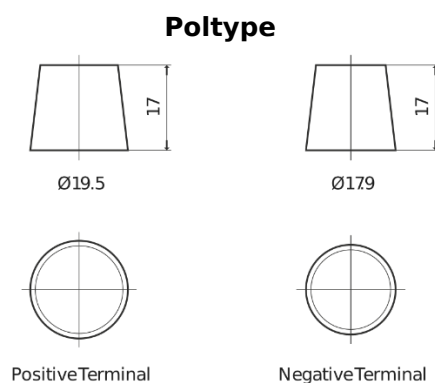

**Produkt oversigt**

Batterier til Lastbiler, Busser, Entreprenør, Landbrug

**StartPRO TG1403**

Bestil nr.	TG1403
Technology	Flooded
EAN/GTIN	3661024055420
Spænding	12 V
Kapacitet	140.0 Ah
CCA	800 A
Længde	513 mm
Bredde	189 mm
Højde	223 mm
Kasse størrelse	D04
Polstilling	ETN 3
Poltype	EN taper post
Bundbespænding	B0
Vægt (med forbehold)	34.10 kg