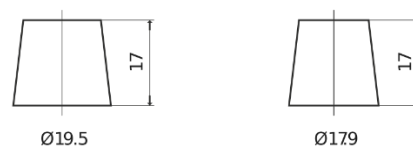

Produkt oversigt

Batterier til Lastbiler, Busser, Entreprenør, Landbrug

StartPRO TG1402

Bestil nr.	TG1402
Technology	Flooded
EAN/GTIN	3661024055345
Spænding	12 V
Kapacitet	140.0 Ah
CCA	900 A
Længde	508 mm
Bredde	175 mm
Højde	205 mm
Kasse størrelse	ATM
Polstilling	ETN 0
Poltype	EN taper post
Bundbespænding	B1
Vægt (med forbehold)	33.80 kg

Polstilling

Poltype

Bundbespænding

Design, funktioner og specifikationer kan ændres uden varsel. Vi fraskriver os enhver repræsentation eller garanti, udtrykkelig eller underforstået, vedrørende data eller anbefalinger og er under ingen omstændigheder ansvarlige for tab eller skader, der hævdes at være opstået som følge heraf. Nogle produkter er muligvis ikke tilgængelige på dit lokale marked.