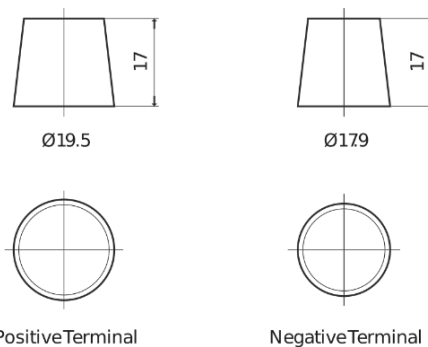

Poltype

Bundbespænding

Design, funktioner og specifikationer kan ændres uden varsel. Vi fraskriver os enhver repræsentation eller garanti, udtrykkelig eller underforstået, vedrørende data eller anbefalinger og er under ingen omstændigheder ansvarlige for tab eller skader, der hævdes at være opstået som følge heraf. Nogle produkter er muligvis ikke tilgængelige på dit lokale marked.