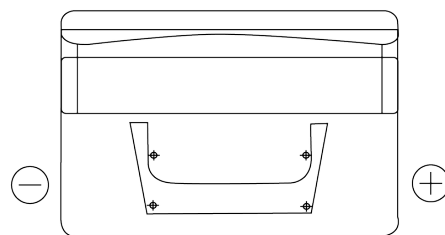

Produkt oversigt

Batterier til Biler

Standard TC652

Bestil nr.	TC652
Technology	Flooded
EAN/GTIN	3661024054867
Spænding	12 V
Kapacitet	65 Ah
CCA	540 A
Længde	278 mm
Bredde	175 mm
Højde	175 mm
Kasse størrelse	LB3
Polstilling	ETN 0
Poltype	EN taper post
Bundbespænding	B13
Vægt (med forbehold)	14.50 kg

Polstilling**Poltype**

Positive Terminal

Negative Terminal

Bundbespænding

Design, funktioner og specifikationer kan ændres uden varsel. Vi fraskriver os enhver repræsentation eller garanti, udtrykkelig eller underforstået, vedrørende data eller anbefalinger og er under ingen omstændigheder ansvarlige for tab eller skader, der hævdes at være opstået som følge heraf. Nogle produkter er muligvis ikke tilgængelige på dit lokale marked.