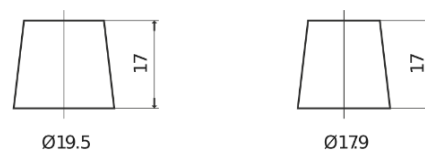

Produkt oversigt

Batterier til Lastbiler, Busser, Entreprenør, Landbrug

StartPRO TG1355

Bestil nr.	TG1355
Technology	Flooded
EAN/GTIN	3661024055529
Spænding	12 V
Kapacitet	135.0 Ah
CCA	1000 A
Længde	514 mm
Bredde	175 mm
Højde	210 mm
Kasse størrelse	DB8
Polstilling	ETN 3
Poltype	EN taper post
Bundbespænding	B3
Vægt (med forbehold)	36.00 kg

Polstilling

Poltype

Bundbespænding

Design, funktioner og specifikationer kan ændres uden varsel. Vi fraskriver os enhver repræsentation eller garanti, udtrykkelig eller underforstået, vedrørende data eller anbefalinger og er under ingen omstændigheder ansvarlige for tab eller skader, der hævdes at være opstået som følge heraf. Nogle produkter er muligvis ikke tilgængelige på dit lokale marked.