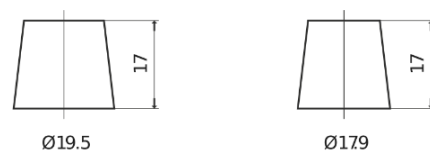

Produkt oversigt

Batterier til Lastbiler, Busser, Entreprenør, Landbrug

StartPRO TG1353

Bestil nr.	TG1353
Technology	Flooded
EAN/GTIN	3661024055543
Spænding	12 V
Kapacitet	135.0 Ah
CCA	1000 A
Længde	514 mm
Bredde	218 mm
Højde	210 mm
Kasse størrelse	DB9
Polstilling	ETN 3
Poltype	EN taper post
Bundbespænding	B0
Vægt (med forbehold)	39.80 kg

Polstilling

Poltype

Bundbespænding

Design, funktioner og specifikationer kan ændres uden varsel. Vi fraskriver os enhver repræsentation eller garanti, udtrykkelig eller underforstået, vedrørende data eller anbefalinger og er under ingen omstændigheder ansvarlige for tab eller skader, der hævdes at være opstået som følge heraf. Nogle produkter er muligvis ikke tilgængelige på dit lokale marked.