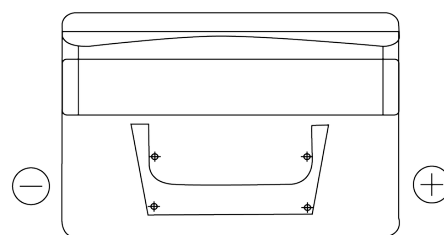

Produkt oversigt

Batterier til Biler

Classic EC652

Bestil nr.	EC652
Technology	Flooded
EAN/GTIN	3661024034869
Spænding	12 V
Kapacitet	65 Ah
CCA	540 A
Længde	278 mm
Bredde	175 mm
Højde	175 mm
Kasse størrelse	LB3
Polstilling	ETN 0
Poltype	EN taper post
Bundbespænding	B13
Vægt (med forbehold)	14.50 kg

Polstilling**Poltype**

Positive Terminal

Negative Terminal

Bundbespænding

Design, funktioner og specifikationer kan ændres uden varsel. Vi fraskriver os enhver repræsentation eller garanti, udtrykkelig eller underforstået, vedrørende data eller anbefalinger og er under ingen omstændigheder ansvarlige for tab eller skader, der hævdes at være opstået som følge heraf. Nogle produkter er muligvis ikke tilgængelige på dit lokale marked.