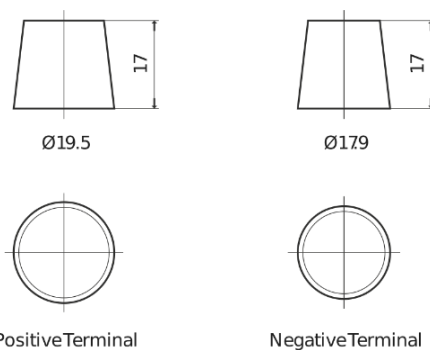

Poltype

Bundbespænding

Design, funktioner og specifikationer kan ændres uden varsel. Vi fraskriver os enhver repræsentation eller garanti, udtrykkelig eller underforstået, vedrørende data eller anbefalinger og er under ingen omstændigheder ansvarlige for tab eller skader, der hævdes at være opstået som følge heraf. Nogle produkter er muligvis ikke tilgængelige på dit lokale marked.