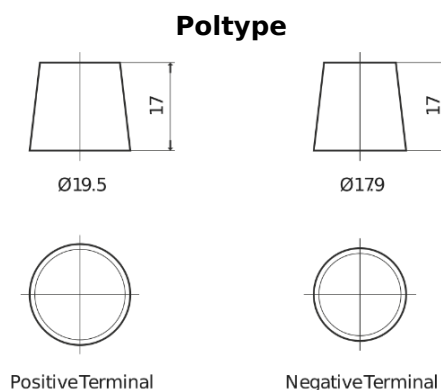

Produkt oversigt

Batterier til Lastbiler, Busser, Entreprenør, Landbrug

StartPRO TG1206

Bestil nr.	TG1206
Technology	Flooded
EAN/GTIN	3661024056830
Spænding	12 V
Kapacitet	120.0 Ah
CCA	680 A
Længde	510 mm
Bredde	175 mm
Højde	225 mm
Kasse størrelse	D08
Polstilling	ETN 4
Poltype	EN taper post
Bundbespænding	B3
Vægt (med forbehold)	31.80 kg