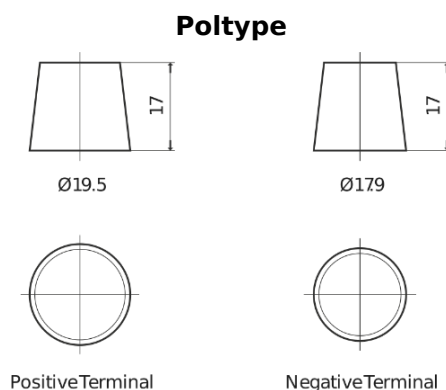

Produkt oversigt

Batterier til Lastbiler, Busser, Entreprenør, Landbrug

StartPRO TG1206

Bestil nr.	TG1206
Technology	Flooded
EAN/GTIN	3661024056830
Spænding	12 V
Kapacitet	120.0 Ah
CCA	680 A
Længde	510 mm
Bredde	175 mm
Højde	225 mm
Kasse størrelse	D08
Polstilling	ETN 4
Poltype	EN taper post
Bundbespænding	B3
Vægt (med forbehold)	31.80 kg