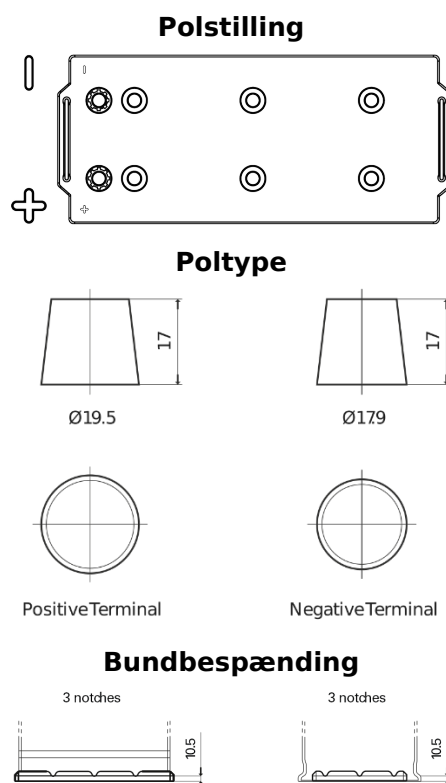

Produkt oversigt

Batterier til Lastbiler, Busser, Entreprenør, Landbrug

StartPRO TG1206

Bestil nr.	TG1206
Technology	Flooded
EAN/GTIN	3661024056830
Spænding	12 V
Kapacitet	120.0 Ah
CCA	680 A
Længde	510 mm
Bredde	175 mm
Højde	225 mm
Kasse størrelse	D08
Polstilling	ETN 4
Poltype	EN taper post
Bundbespænding	B3
Vægt (med forbehold)	31.80 kg