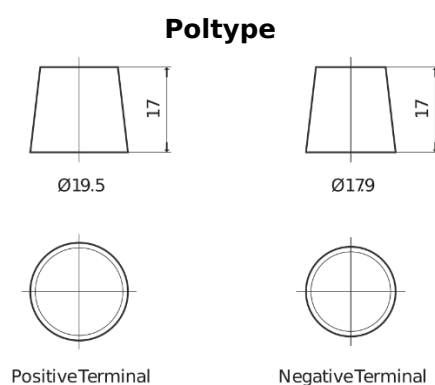

Produkt oversigt

Batterier til Lastbiler, Busser, Entreprenør, Landbrug

StartPRO TG1203

Bestil nr.	TG1203
Technology	Flooded
EAN/GTIN	3661024056816
Spænding	12 V
Kapacitet	120.0 Ah
CCA	680 A
Længde	513 mm
Bredde	189 mm
Højde	223 mm
Kasse størrelse	D04
Polstilling	ETN 3
Poltype	EN taper post
Bundbespænding	B0
Vægt (med forbehold)	32.50 kg