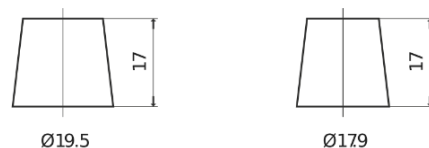

Produkt oversigt

Batterier til Lastbiler, Busser, Entreprenør, Landbrug

StartPRO TG1203

Bestil nr.	TG1203
Technology	Flooded
EAN/GTIN	3661024056816
Spænding	12 V
Kapacitet	120.0 Ah
CCA	680 A
Længde	513 mm
Bredde	189 mm
Højde	223 mm
Kasse størrelse	D04
Polstilling	ETN 3
Poltype	EN taper post
Bundbespænding	B0
Vægt (med forbehold)	32.50 kg

Polstilling

Poltype

Bundbespænding

Design, funktioner og specifikationer kan ændres uden varsel. Vi fraskriver os enhver repræsentation eller garanti, udtrykkelig eller underforstået, vedrørende data eller anbefalinger og er under ingen omstændigheder ansvarlige for tab eller skader, der hævdes at være opstået som følge heraf. Nogle produkter er muligvis ikke tilgængelige på dit lokale marked.