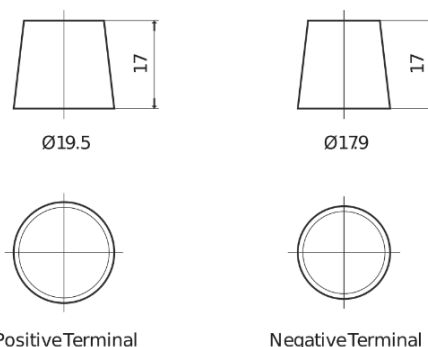

Poltype

Bundbespænding

Design, funktioner og specifikationer kan ændres uden varsel. Vi fraskriver os enhver repræsentation eller garanti, udtrykkelig eller underforstået, vedrørende data eller anbefalinger og er under ingen omstændigheder ansvarlige for tab eller skader, der hævdes at være opstået som følge heraf. Nogle produkter er muligvis ikke tilgængelige på dit lokale marked.