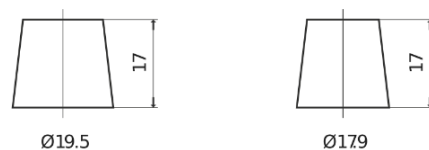

Produkt oversigt

Batterier til Lastbiler, Busser, Entreprenør, Landbrug

StartPRO TG1101

Bestil nr.	TG1101
Technology	Flooded
EAN/GTIN	3661024055383
Spænding	12 V
Kapacitet	110.0 Ah
CCA	750 A
Længde	349 mm
Bredde	175 mm
Højde	235 mm
Kasse størrelse	D02
Polstilling	ETN 1
Poltype	EN taper post
Bundbespænding	B0
Vægt (med forbehold)	25.40 kg

Polstilling

Poltype

Bundbespænding

Design, funktioner og specifikationer kan ændres uden varsel. Vi fraskriver os enhver repræsentation eller garanti, udtrykkelig eller underforstået, vedrørende data eller anbefalinger og er under ingen omstændigheder ansvarlige for tab eller skader, der hævdes at være opstået som følge heraf. Nogle produkter er muligvis ikke tilgængelige på dit lokale marked.