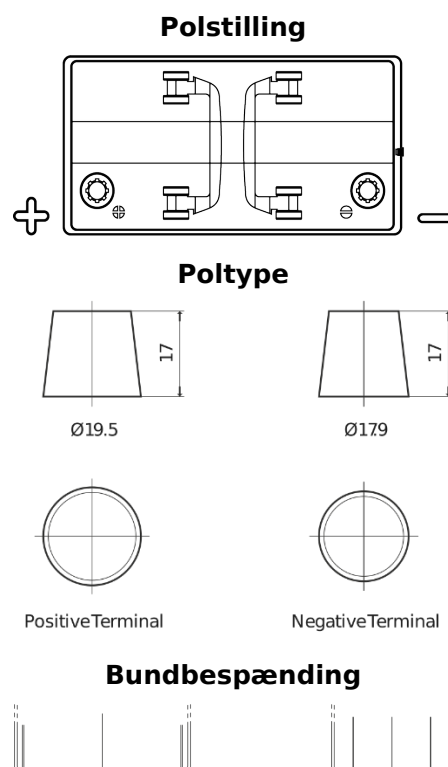

Produkt oversigt

Batterier til Lastbiler, Busser, Entreprenør, Landbrug

StartPRO TG1101

Bestil nr.	TG1101
Technology	Flooded
EAN/GTIN	3661024055383
Spænding	12 V
Kapacitet	110.0 Ah
CCA	750 A
Længde	349 mm
Bredde	175 mm
Højde	235 mm
Kasse størrelse	D02
Polstilling	ETN 1
Poltype	EN taper post
Bundbespænding	B0
Vægt (med forbehold)	25.40 kg