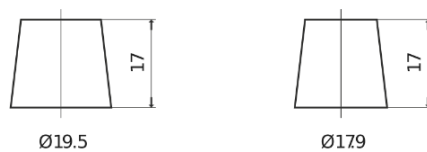

Produkt oversigt

Batterier til Lastbiler, Busser, Entreprenør, Landbrug

StartPRO TG1101

Bestil nr.	TG1101
Technology	Flooded
EAN/GTIN	3661024055383
Spænding	12 V
Kapacitet	110.0 Ah
CCA	750 A
Længde	349 mm
Bredde	175 mm
Højde	235 mm
Kasse størrelse	D02
Polstilling	ETN 1
Poltype	EN taper post
Bundbespænding	B0
Vægt (med forbehold)	25.40 kg

Polstilling

Poltype

Bundbespænding

Design, funktioner og specifikationer kan ændres uden varsel. Vi fraskriver os enhver repræsentation eller garanti, udtrykkelig eller underforstået, vedrørende data eller anbefalinger og er under ingen omstændigheder ansvarlige for tab eller skader, der hævdes at være opstået som følge heraf. Nogle produkter er muligvis ikke tilgængelige på dit lokale marked.