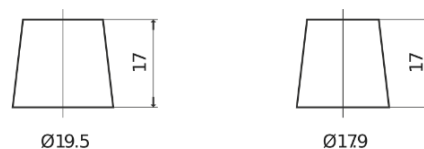

Produkt oversigt

Batterier til Lastbiler, Busser, Entreprenør, Landbrug

PowerPRO TF2353

Bestil nr.	TF2353
Technology	Flooded
EAN/GTIN	3661024055321
Spænding	12 V
Kapacitet	235.0 Ah
CCA	1300 A
Længde	518 mm
Bredde	274 mm
Højde	240 mm
Kasse størrelse	D06
Polstilling	ETN 3
Poltype	EN taper post
Bundbespænding	B0
Vægt (med forbehold)	56.30 kg

Polstilling

Poltype

Bundbespænding

Design, funktioner og specifikationer kan ændres uden varsel. Vi fraskriver os enhver repræsentation eller garanti, udtrykkelig eller underforstået, vedrørende data eller anbefalinger og er under ingen omstændigheder ansvarlige for tab eller skader, der hævdes at være opstået som følge heraf. Nogle produkter er muligvis ikke tilgængelige på dit lokale marked.