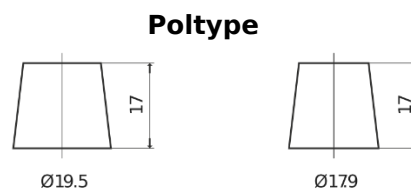

Produkt oversigt

Batterier til Lastbiler, Busser, Entreprenør, Landbrug

PowerPRO TF2353

Bestil nr.	TF2353
Technology	Flooded
EAN/GTIN	3661024055321
Spænding	12 V
Kapacitet	235.0 Ah
CCA	1300 A
Længde	518 mm
Bredde	274 mm
Højde	240 mm
Kasse størrelse	D06
Polstilling	ETN 3
Poltype	EN taper post
Bundbespænding	B0
Vægt (med forbehold)	56.30 kg