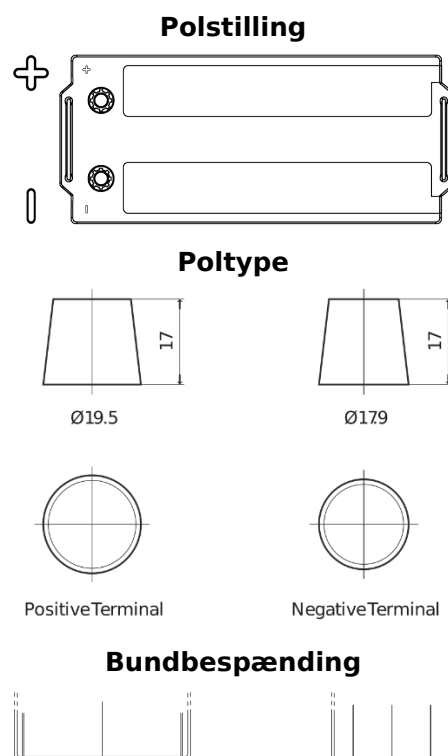

**Produkt oversigt**

Batterier til Lastbiler, Busser, Entreprenør, Landbrug

**PowerPRO TF1853**

Bestil nr.	TF1853
Technology	Flooded
EAN/GTIN	3661024055314
Spænding	12 V
Kapacitet	185.0 Ah
CCA	1150 A
Længde	513 mm
Bredde	223 mm
Højde	223 mm
Kasse størrelse	D05
Polstilling	ETN 3
Poltype	EN taper post
Bundbespænding	B0
Vægt (med forbehold)	43.90 kg