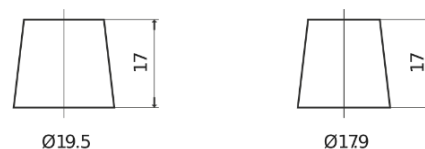

Produkt oversigt

Batterier til Lastbiler, Busser, Entreprenør, Landbrug

PowerPRO TF1853

Bestil nr.	TF1853
Technology	Flooded
EAN/GTIN	3661024055314
Spænding	12 V
Kapacitet	185.0 Ah
CCA	1150 A
Længde	513 mm
Bredde	223 mm
Højde	223 mm
Kasse størrelse	D05
Polstilling	ETN 3
Poltype	EN taper post
Bundbespænding	B0
Vægt (med forbehold)	43.90 kg

Polstilling

Poltype

Bundbespænding

Design, funktioner og specifikationer kan ændres uden varsel. Vi fraskriver os enhver repræsentation eller garanti, udtrykkelig eller underforstået, vedrørende data eller anbefalinger og er under ingen omstændigheder ansvarlige for tab eller skader, der hævdes at være opstået som følge heraf. Nogle produkter er muligvis ikke tilgængelige på dit lokale marked.