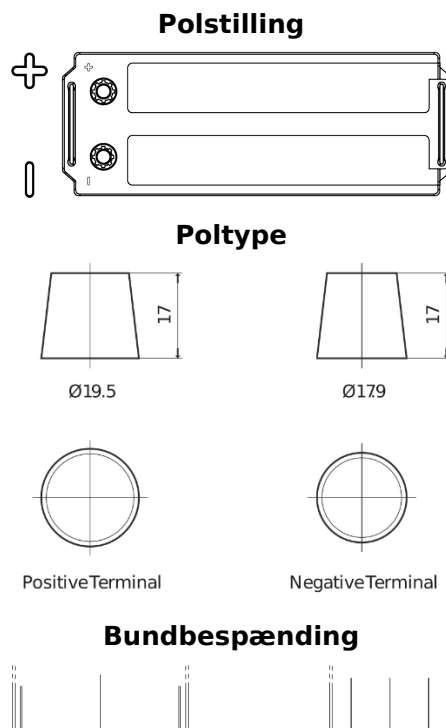

Produkt oversigt

Batterier til Lastbiler, Busser, Entreprenør, Landbrug

PowerPRO TF1453

Bestil nr.	TF1453
Technology	Flooded
EAN/GTIN	3661024055307
Spænding	12 V
Kapacitet	145.0 Ah
CCA	900 A
Længde	513 mm
Bredde	189 mm
Højde	223 mm
Kasse størrelse	D04
Polstilling	ETN 3
Poltype	EN taper post
Bundbespænding	B0
Vægt (med forbehold)	35.90 kg