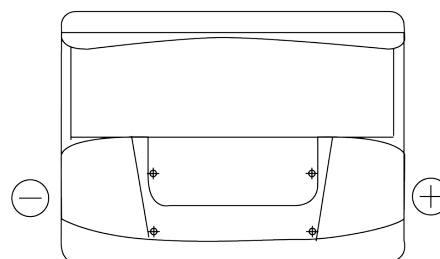

Batterier til Biler

Formula FB602

Bestil nr.	FB602
Technology	Flooded
EAN/GTIN	3661024044639
Spænding	12 V
Kapacitet	60 Ah
CCA	540 A
Længde	242 mm
Bredde	175 mm
Højde	175 mm
Kasse størrelse	LB2
Polstilling	ETN 0
Poltype	EN taper post
Bundbespænding	B13
Vægt (med forbehold)	12.90 kg

Polstilling

Poltype

Positive Terminal

Negative Terminal

Bundbespænding

Design, funktioner og specifikationer kan ændres uden varsel. Vi fraskriver os enhver repræsentation eller garanti, udtrykkelig eller underforstået, vedrørende data eller anbefalinger og er under ingen omstændigheder ansvarlige for tab eller skader, der hævdes at være opstået som følge heraf. Nogle produkter er muligvis ikke tilgængelige på dit lokale marked.