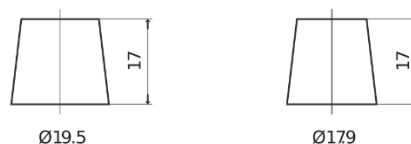

Batterier til Biler

Formula FB602

Bestil nr.	FB602
Technology	Flooded
EAN/GTIN	3661024044639
Spænding	12 V
Kapacitet	60 Ah
CCA	540 A
Længde	242 mm
Bredde	175 mm
Højde	175 mm
Kasse størrelse	LB2
Polstilling	ETN 0
Poltype	EN taper post
Bundbespænding	B13
Vægt (med forbehold)	12.90 kg

Polstilling

Poltype

Bundbespænding

Design, funktioner og specifikationer kan ændres uden varsel. Vi fraskriver os enhver repræsentation eller garanti, udtrykkelig eller underforstået, vedrørende data eller anbefalinger og er under ingen omstændigheder ansvarlige for tab eller skader, der hævdes at være opstået som følge heraf. Nogle produkter er muligvis ikke tilgængelige på dit lokale marked.