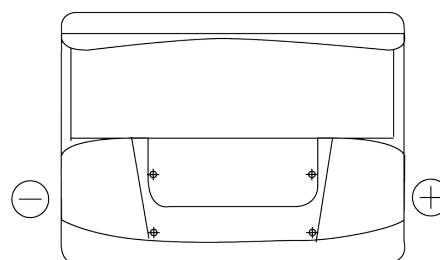

Produkt oversigt

Batterier til Biler

Excell EB602

Bestil nr.	EB602
Technology	Flooded
EAN/GTIN	3661024034630
Spænding	12 V
Kapacitet	60 Ah
CCA	540 A
Længde	242 mm
Bredde	175 mm
Højde	175 mm
Kasse størrelse	LB2
Polstilling	ETN 0
Poltype	EN taper post
Bundbespænding	B13
Vægt (med forbehold)	12.90 kg

Polstilling**Poltype**

Positive Terminal

Negative Terminal

Bundbespænding

Design, funktioner og specifikationer kan ændres uden varsel. Vi fraskriver os enhver repræsentation eller garanti, udtrykkelig eller underforstået, vedrørende data eller anbefalinger og er under ingen omstændigheder ansvarlige for tab eller skader, der hævdes at være opstået som følge heraf. Nogle produkter er muligvis ikke tilgængelige på dit lokale marked.