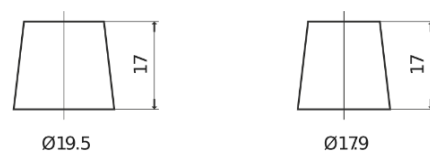

Produkt oversigt

Batterier til Lastbiler, Busser, Entreprenør, Landbrug

PowerPRO TF1251

Bestil nr.	TF1251
Technology	Flooded
EAN/GTIN	3661024057684
Spænding	12 V
Kapacitet	125.0 Ah
CCA	850 A
Længde	349 mm
Bredde	175 mm
Højde	285 mm
Kasse størrelse	D03
Polstilling	ETN 1
Poltype	EN taper post
Bundbespænding	B0
Vægt (med forbehold)	31.00 kg

Polstilling

Poltype

Bundbespænding

Design, funktioner og specifikationer kan ændres uden varsel. Vi fraskriver os enhver repræsentation eller garanti, udtrykkelig eller underforstået, vedrørende data eller anbefalinger og er under ingen omstændigheder ansvarlige for tab eller skader, der hævdes at være opstået som følge heraf. Nogle produkter er muligvis ikke tilgængelige på dit lokale marked.