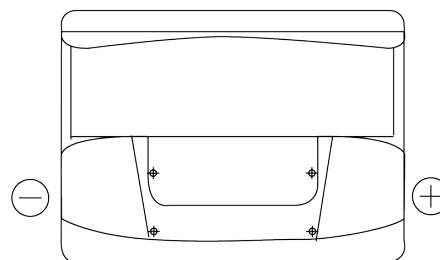

Produkt oversigt

Batterier til Biler

Power DB602

Bestil nr.	DB602
Technology	Flooded
EAN/GTIN	3661024024631
Spænding	12 V
Kapacitet	60 Ah
CCA	540 A
Længde	242 mm
Bredde	175 mm
Højde	175 mm
Kasse størrelse	LB2
Polstilling	ETN 0
Poltype	EN taper post
Bundbespænding	B13
Vægt (med forbehold)	12.90 kg

Polstilling**Poltype**

Positive Terminal

Negative Terminal

Bundbespænding

Design, funktioner og specifikationer kan ændres uden varsel. Vi fraskriver os enhver repræsentation eller garanti, udtrykkelig eller underforstået, vedrørende data eller anbefalinger og er under ingen omstændigheder ansvarlige for tab eller skader, der hævdes at være opstået som følge heraf. Nogle produkter er muligvis ikke tilgængelige på dit lokale marked.