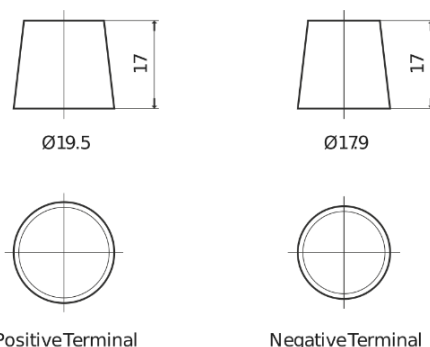

Poltype

Bundbespænding

Design, funktioner og specifikationer kan ændres uden varsel. Vi fraskriver os enhver repræsentation eller garanti, udtrykkelig eller underforstået, vedrørende data eller anbefalinger og er under ingen omstændigheder ansvarlige for tab eller skader, der hævdes at være opstået som følge heraf. Nogle produkter er muligvis ikke tilgængelige på dit lokale marked.