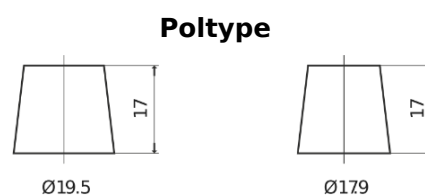

Produkt oversigt

Batterier til Lastbiler, Busser, Entreprenør, Landbrug

StrongPRO EFB+ TE2353

Bestil nr.	TE2353
Technology	EFB
EAN/GTIN	3661024056694
Spænding	12 V
Kapacitet	235.0 Ah
CCA	1200 A
Længde	518 mm
Bredde	274 mm
Højde	240 mm
Kasse størrelse	D06
Polstilling	ETN 3
Poltype	EN taper post
Bundbespænding	B0
Vægt (med forbehold)	58.20 kg