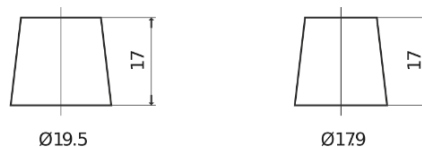

Produkt oversigt

Batterier til Lastbiler, Busser, Entreprenør, Landbrug

StrongPRO EFB+ TE2353

Bestil nr.	TE2353
Technology	EFB
EAN/GTIN	3661024056694
Spænding	12 V
Kapacitet	235.0 Ah
CCA	1200 A
Længde	518 mm
Bredde	274 mm
Højde	240 mm
Kasse størrelse	D06
Polstilling	ETN 3
Poltype	EN taper post
Bundbespænding	B0
Vægt (med forbehold)	58.20 kg

Polstilling

Poltype

Bundbespænding

Design, funktioner og specifikationer kan ændres uden varsel. Vi fraskriver os enhver repræsentation eller garanti, udtrykkelig eller underforstået, vedrørende data eller anbefalinger og er under ingen omstændigheder ansvarlige for tab eller skader, der hævdes at være opstået som følge heraf. Nogle produkter er muligvis ikke tilgængelige på dit lokale marked.