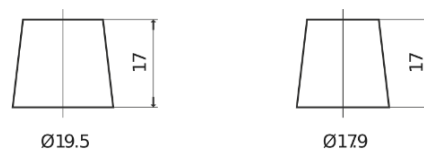

Produkt oversigt

Batterier til Lastbiler, Busser, Entreprenør, Landbrug

StrongPRO EFB+ TE2353

Bestil nr.	TE2353
Technology	EFB
EAN/GTIN	3661024056694
Spænding	12 V
Kapacitet	235.0 Ah
CCA	1200 A
Længde	518 mm
Bredde	274 mm
Højde	240 mm
Kasse størrelse	D06
Polstilling	ETN 3
Poltype	EN taper post
Bundbespænding	B0
Vægt (med forbehold)	58.20 kg

Polstilling

Poltype

Bundbespænding

Design, funktioner og specifikationer kan ændres uden varsel. Vi fraskriver os enhver repræsentation eller garanti, udtrykkelig eller underforstået, vedrørende data eller anbefalinger og er under ingen omstændigheder ansvarlige for tab eller skader, der hævdes at være opstået som følge heraf. Nogle produkter er muligvis ikke tilgængelige på dit lokale marked.