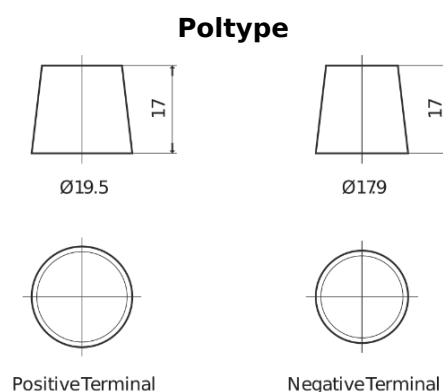

Produkt oversigt

Batterier til Lastbiler, Busser, Entreprenør, Landbrug

StrongPRO EFB+ TE1853

Bestil nr.	TE1853
Technology	EFB
EAN/GTIN	3661024055253
Spænding	12 V
Kapacitet	185.0 Ah
CCA	1100 A
Længde	513 mm
Bredde	223 mm
Højde	223 mm
Kasse størrelse	D05
Polstilling	ETN 3
Poltype	EN taper post
Bundbespænding	B0
Vægt (med forbehold)	46.40 kg