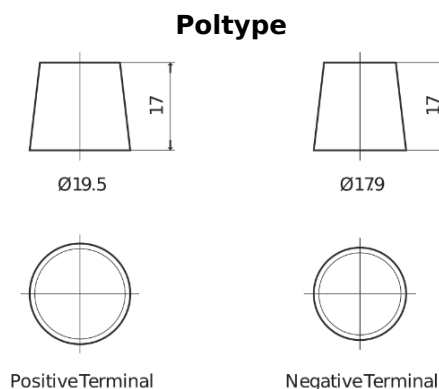

Produkt oversigt

Batterier til Lastbiler, Busser, Entreprenør, Landbrug

StrongPRO EFB+ TE1853

Bestil nr.	TE1853
Technology	EFB
EAN/GTIN	3661024055253
Spænding	12 V
Kapacitet	185.0 Ah
CCA	1100 A
Længde	513 mm
Bredde	223 mm
Højde	223 mm
Kasse størrelse	D05
Polstilling	ETN 3
Poltype	EN taper post
Bundbespænding	B0
Vægt (med forbehold)	46.40 kg