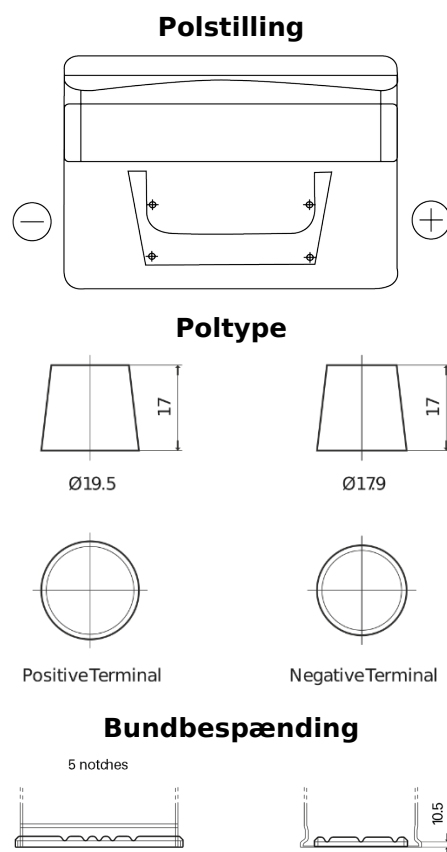

Produkt oversigt

Batterier til Biler

Standard TC542

Bestil nr.	TC542
Technology	Flooded
EAN/GTIN	3661024054850
Spænding	12 V
Kapacitet	54 Ah
CCA	500 A
Længde	242 mm
Bredde	175 mm
Højde	175 mm
Kasse størrelse	LB2
Polstilling	ETN 0
Poltype	EN taper post
Bundbespænding	B13
Vægt (med forbehold)	12.90 kg