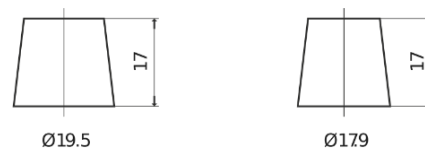

Produkt oversigt

Batterier til Lastbiler, Busser, Entreprenør, Landbrug

StrongPRO EFB+ TE1853

Bestil nr.	TE1853
Technology	EFB
EAN/GTIN	3661024055253
Spænding	12 V
Kapacitet	185.0 Ah
CCA	1100 A
Længde	513 mm
Bredde	223 mm
Højde	223 mm
Kasse størrelse	D05
Polstilling	ETN 3
Poltype	EN taper post
Bundbespænding	B0
Vægt (med forbehold)	46.40 kg

Polstilling

Poltype

Bundbespænding

Design, funktioner og specifikationer kan ændres uden varsel. Vi fraskriver os enhver repræsentation eller garanti, udtrykkelig eller underforstået, vedrørende data eller anbefalinger og er under ingen omstændigheder ansvarlige for tab eller skader, der hævdes at være opstået som følge heraf. Nogle produkter er muligvis ikke tilgængelige på dit lokale marked.