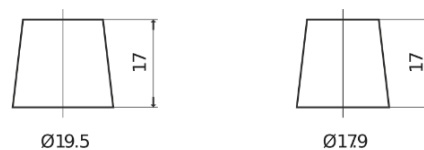

Produkt oversigt

Batterier til Lastbiler, Busser, Entreprenør, Landbrug

StrongPRO EFB+ TE1403

Bestil nr.	TE1403
Technology	EFB
EAN/GTIN	3661024055246
Spænding	12 V
Kapacitet	140.0 Ah
CCA	800 A
Længde	513 mm
Bredde	189 mm
Højde	223 mm
Kasse størrelse	D04
Polstilling	ETN 3
Poltype	EN taper post
Bundbespænding	B0
Vægt (med forbehold)	38.20 kg

Polstilling

Poltype

Bundbespænding

Design, funktioner og specifikationer kan ændres uden varsel. Vi fraskriver os enhver repræsentation eller garanti, udtrykkelig eller underforstået, vedrørende data eller anbefalinger og er under ingen omstændigheder ansvarlige for tab eller skader, der hævdes at være opstået som følge heraf. Nogle produkter er muligvis ikke tilgængelige på dit lokale marked.