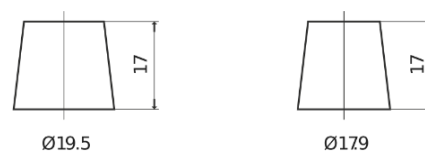

Produkt oversigt

Batterier til Lastbiler, Busser, Entreprenør, Landbrug

StrongPRO EFB+ TE1403

Bestil nr.	TE1403
Technology	EFB
EAN/GTIN	3661024055246
Spænding	12 V
Kapacitet	140.0 Ah
CCA	800 A
Længde	513 mm
Bredde	189 mm
Højde	223 mm
Kasse størrelse	D04
Polstilling	ETN 3
Poltype	EN taper post
Bundbespænding	B0
Vægt (med forbehold)	38.20 kg

Polstilling

Poltype

Bundbespænding

Design, funktioner og specifikationer kan ændres uden varsel. Vi fraskriver os enhver repræsentation eller garanti, udtrykkelig eller underforstået, vedrørende data eller anbefalinger og er under ingen omstændigheder ansvarlige for tab eller skader, der hævdes at være opstået som følge heraf. Nogle produkter er muligvis ikke tilgængelige på dit lokale marked.