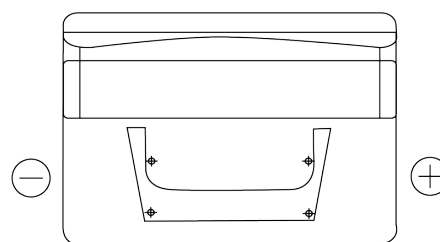

Produkt oversigt

Batterier til Biler

Classic EC542

Bestil nr.	EC542
Technology	Flooded
EAN/GTIN	3661024034852
Spænding	12 V
Kapacitet	54 Ah
CCA	500 A
Længde	242 mm
Bredde	175 mm
Højde	175 mm
Kasse størrelse	LB2
Polstilling	ETN 0
Poltype	EN taper post
Bundbespænding	B13
Vægt (med forbehold)	12.90 kg

Polstilling

Poltype

Positive Terminal

Negative Terminal

Bundbespænding

Design, funktioner og specifikationer kan ændres uden varsel. Vi fraskriver os enhver repræsentation eller garanti, udtrykkelig eller underforstået, vedrørende data eller anbefalinger og er under ingen omstændigheder ansvarlige for tab eller skader, der hævdes at være opstået som følge heraf. Nogle produkter er muligvis ikke tilgængelige på dit lokale marked.