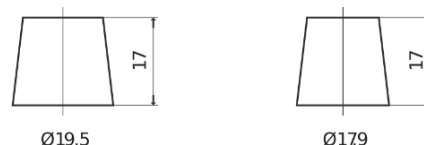

Produkt oversigt

Batterier til Lastbiler, Busser, Entreprenør, Landbrug

Endurance+PRO Gel TD851T

Bestil nr.	TD851T
Technology	GEL
EAN/GTIN	3661024057615
Spænding	12 V
Kapacitet	85.0 Ah
CCA	350 A
Længde	349 mm
Bredde	175 mm
Højde	235 mm
Kasse størrelse	D02
Polstilling	ETN 1
Poltype	EN taper post
Bundbespænding	B0
Vægt (med forbehold)	29.50 kg

Polstilling

Poltype

Bundbespænding

Design, funktioner og specifikationer kan ændres uden varsel. Vi fraskriver os enhver repræsentation eller garanti, udtrykkelig eller underforstået, vedrørende data eller anbefalinger og er under ingen omstændigheder ansvarlige for tab eller skader, der hævdes at være opstået som følge heraf. Nogle produkter er muligvis ikke tilgængelige på dit lokale marked.