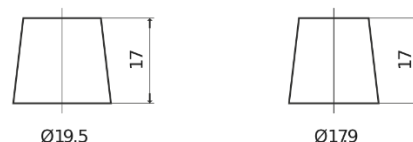

Produkt oversigt

Batterier til Lastbiler, Busser, Entreprenør, Landbrug

Endurance+PRO Gel TD851T

Bestil nr.	TD851T
Technology	GEL
EAN/GTIN	3661024057615
Spænding	12 V
Kapacitet	85.0 Ah
CCA	350 A
Længde	349 mm
Bredde	175 mm
Højde	235 mm
Kasse størrelse	D02
Polstilling	ETN 1
Poltype	EN taper post
Bundbespænding	B0
Vægt (med forbehold)	29.50 kg

Polstilling

Poltype

Bundbespænding

Design, funktioner og specifikationer kan ændres uden varsel. Vi fraskriver os enhver repræsentation eller garanti, udtrykkelig eller underforstået, vedrørende data eller anbefalinger og er under ingen omstændigheder ansvarlige for tab eller skader, der hævdes at være opstået som følge heraf. Nogle produkter er muligvis ikke tilgængelige på dit lokale marked.