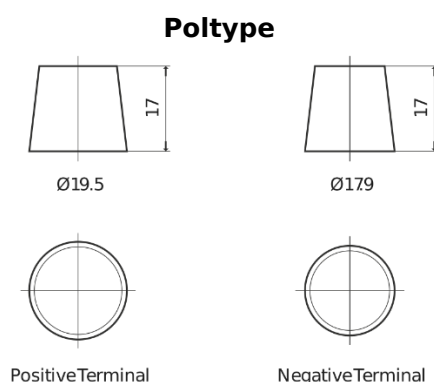

**Produkt oversigt**

Batterier til Lastbiler, Busser, Entreprenør, Landbrug

**Endurance+PRO Gel TD2103T**

Bestil nr.	TD2103T
Technology	GEL
EAN/GTIN	3661024057462
Spænding	12 V
Kapacitet	210.0 Ah
CCA	800 A
Længde	518 mm
Bredde	274 mm
Højde	240 mm
Kasse størrelse	D06
Polstilling	ETN 3
Poltype	EN taper post
Bundbespænding	B0
Vægt (med forbehold)	66.00 kg