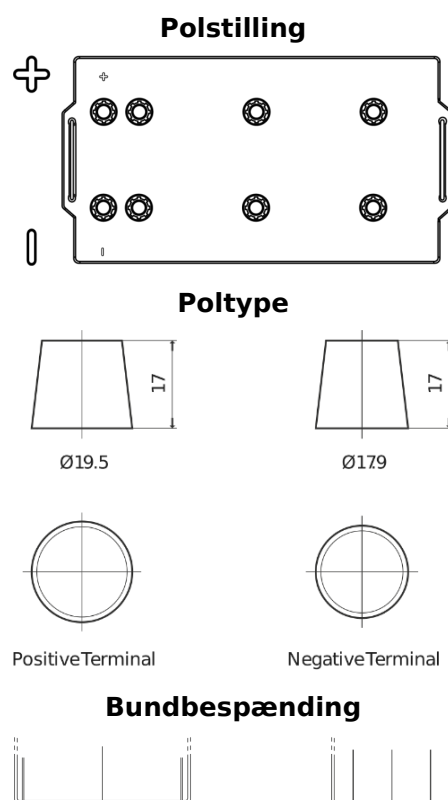

Produkt oversigt

Batterier til Lastbiler, Busser, Entreprenør, Landbrug

Endurance+PRO Gel TD2103T

Bestil nr.	TD2103T
Technology	GEL
EAN/GTIN	3661024057462
Spænding	12 V
Kapacitet	210.0 Ah
CCA	800 A
Længde	518 mm
Bredde	274 mm
Højde	240 mm
Kasse størrelse	D06
Polstilling	ETN 3
Poltype	EN taper post
Bundbespænding	B0
Vægt (med forbehold)	66.00 kg