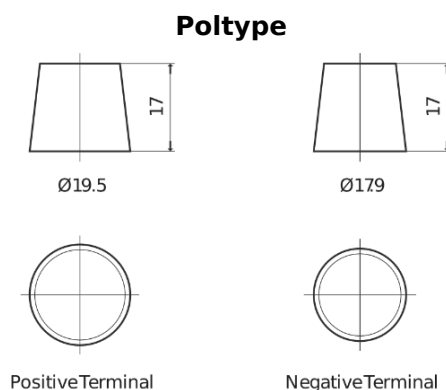

Produkt oversigt

Batterier til Lastbiler, Busser, Entreprenør, Landbrug

Endurance+PRO Gel TD2103T

Bestil nr.	TD2103T
Technology	GEL
EAN/GTIN	3661024057462
Spænding	12 V
Kapacitet	210.0 Ah
CCA	800 A
Længde	518 mm
Bredde	274 mm
Højde	240 mm
Kasse størrelse	D06
Polstilling	ETN 3
Poltype	EN taper post
Bundbespænding	B0
Vægt (med forbehold)	66.00 kg