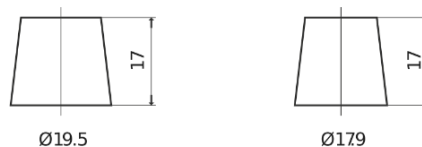

Produkt oversigt

Batterier til Lastbiler, Busser, Entreprenør, Landbrug

Endurance+PRO Gel TD2103

Bestil nr.	TD2103
Technology	GEL
EAN/GTIN	3661024057103
Spænding	12 V
Kapacitet	210.0 Ah
CCA	1030 A
Længde	518 mm
Bredde	274 mm
Højde	240 mm
Kasse størrelse	D06
Polstilling	ETN 3
Poltype	EN taper post
Bundbespænding	B0
Vægt (med forbehold)	63.50 kg

Polstilling

Poltype

Bundbespænding

Design, funktioner og specifikationer kan ændres uden varsel. Vi fraskriver os enhver repræsentation eller garanti, udtrykkelig eller underforstået, vedrørende data eller anbefalinger og er under ingen omstændigheder ansvarlige for tab eller skader, der hævdes at være opstået som følge heraf. Nogle produkter er muligvis ikke tilgængelige på dit lokale marked.