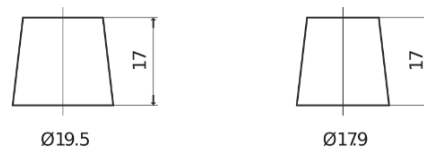

Produkt oversigt

Batterier til Lastbiler, Busser, Entreprenør, Landbrug

Endurance+PRO Gel TD2103

Bestil nr.	TD2103
Technology	GEL
EAN/GTIN	3661024057103
Spænding	12 V
Kapacitet	210.0 Ah
CCA	1030 A
Længde	518 mm
Bredde	274 mm
Højde	240 mm
Kasse størrelse	D06
Polstilling	ETN 3
Poltype	EN taper post
Bundbespænding	B0
Vægt (med forbehold)	63.50 kg

Polstilling

Poltype

Bundbespænding

Design, funktioner og specifikationer kan ændres uden varsel. Vi fraskriver os enhver repræsentation eller garanti, udtrykkelig eller underforstået, vedrørende data eller anbefalinger og er under ingen omstændigheder ansvarlige for tab eller skader, der hævdes at være opstået som følge heraf. Nogle produkter er muligvis ikke tilgængelige på dit lokale marked.