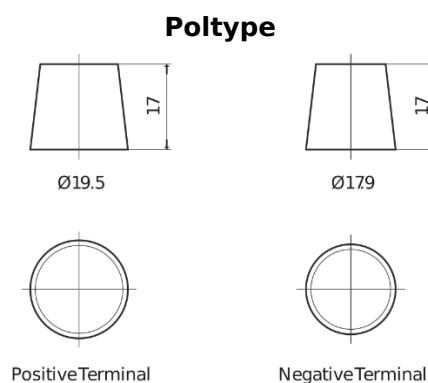

Produkt oversigt

Batterier til Lastbiler, Busser, Entreprenør, Landbrug

Endurance+PRO Gel TD2103

Bestil nr.	TD2103
Technology	GEL
EAN/GTIN	3661024057103
Spænding	12 V
Kapacitet	210.0 Ah
CCA	1030 A
Længde	518 mm
Bredde	274 mm
Højde	240 mm
Kasse størrelse	D06
Polstilling	ETN 3
Poltype	EN taper post
Bundbespænding	B0
Vægt (med forbehold)	63.50 kg